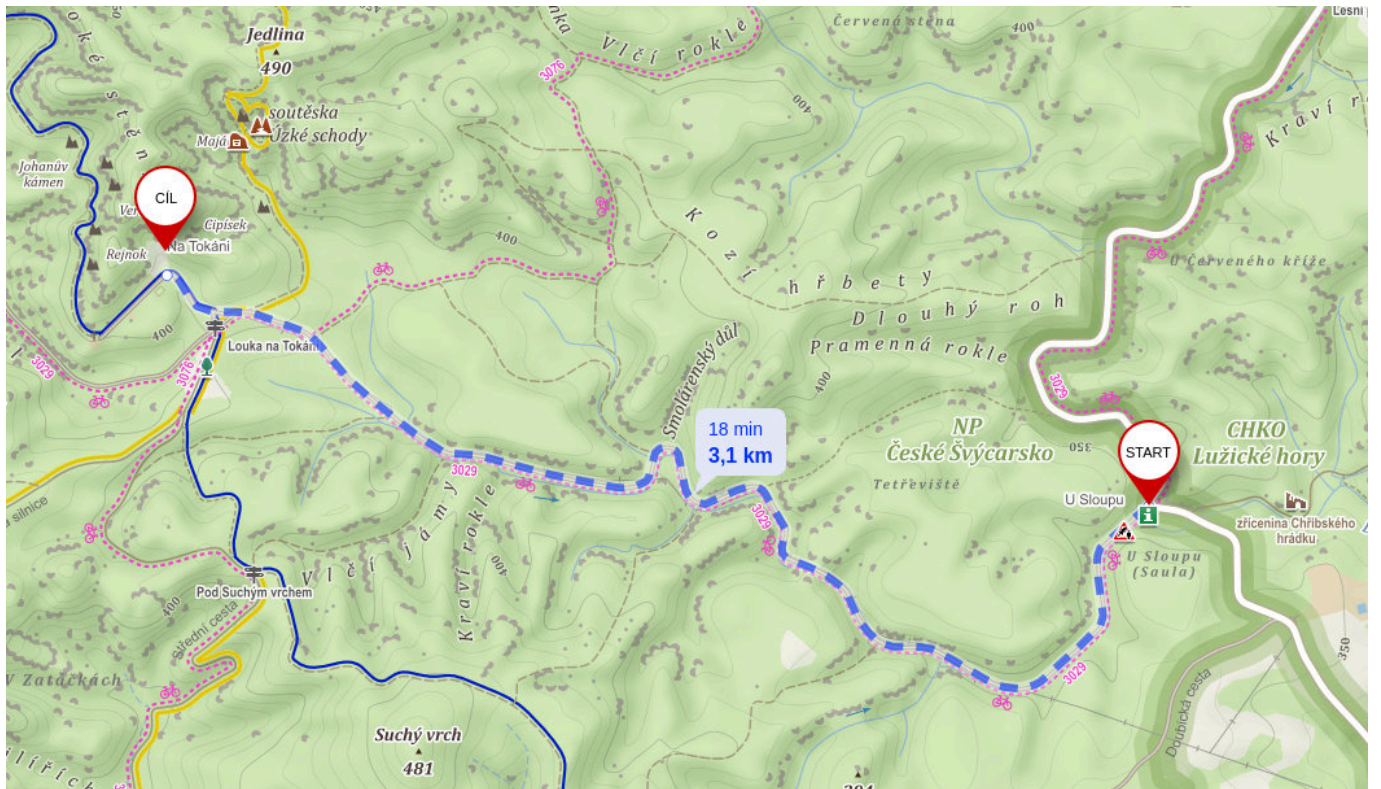

0 reactions

I like this

I'm sad

Submit

Reset

Sekce webu

[Návěštívně](#)

Source URL: <https://www.npcs.cz/uterni-uzavirky-komunikace-saula-na-tokani-do-konce-brezna>