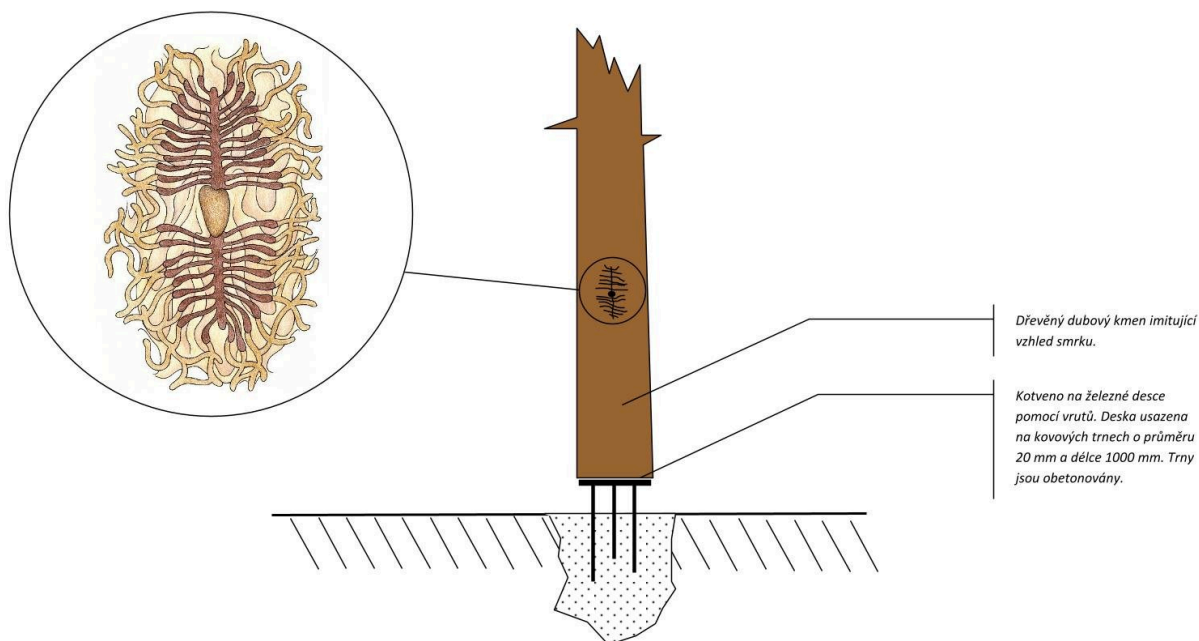

Language Czech
Text

Z projektu vznikne v Kyjovské údolí nová naučná stezka: **Údolím říčky Křinice všemi smysly** s jedenácti zastaveními. Součástí budou i dřevěné sochy, opravené dřevěné a posezené. Trasa stezky bude má 6 km a povede mezi Kyjovem a Zadními Doubicemi. Díky mnoha interaktivním prvkům a na pomůcky českého a švýcarského průstupnosti bude vhodná také pro rodiny dětí i osoby s hendikepem.

[Tisková zpráva k projektu](#)

Realizace projektu: 1. 7. 2022 - 31. 3. 2025

PŘÍLOHA: MAPA UMÍSTĚNÍ JEDNOTLIVÝCH ZASTAVENÍ NAUČNÉ STEZKY „ÚDOLÍM ŘÍČKY KŘINICE VŠEMI SMYSLY“

JEDNOTLIVÁ ZASTAVENÍ:

- | | |
|--|---|
| 1. ÚDOLÍM ŘÍČKY KŘINICE VŠEMI SMYSLY (úvodní tabule NS) | 2. GEOLOGIE VE TMĚ (hmatové krabičky s geologickými prvky) |
| 3. DŘEVO MLUVÍ (xylofon) | 4. ČERTŮV KÁMEN (kukátko na geologickou zajímavost) |
| 5. KŮROVEC (dřevěný kmen s vyobrazeným vývoj. stád. Kůrovce) | 6. ZVÍŘENA ÚDOLÍ ŘÍČKY KŘINICE (obrysy zvířat v lesním porostu) |
| 7. PRÁŠENKA ŽLUTÁ (kukátko na botanickou zajímavost) | 8. VODA (sluchadlo – zurčení vody v říčce) |
| 9. PAŠERÁK A MEDVĚD (socha medvěda) | 10. MEANDRY ŘÍČKY KŘINICE (hmatový dřevěný prvek s vyobrazením meandrů) |
| 11. POCHOD SMRTI (sousedí účastníků pochodu smrti) | 12. REKONSTRUOVANÉ PŘÍSTŘEŠKY (posezení upravené pro vozíčkáře) |
| X. REKONSTRUOVANÉ POSEZENÍ (posezení upravené pro vozíčkáře) | |

KŮROVEC

Dubový kmen vyhotoven ve vzhledu smrku s vyřezaným lýkožroutem smrkovým, jeho vývojovými stádii i pozerky. Vše vyhotoveno tak, aby postupně znázorňovalo přilet lýkožrouta smrkového, hloubení snubní komůrky, mateční chodby, kladení vajec, žír a nakonec opuštění kmene.