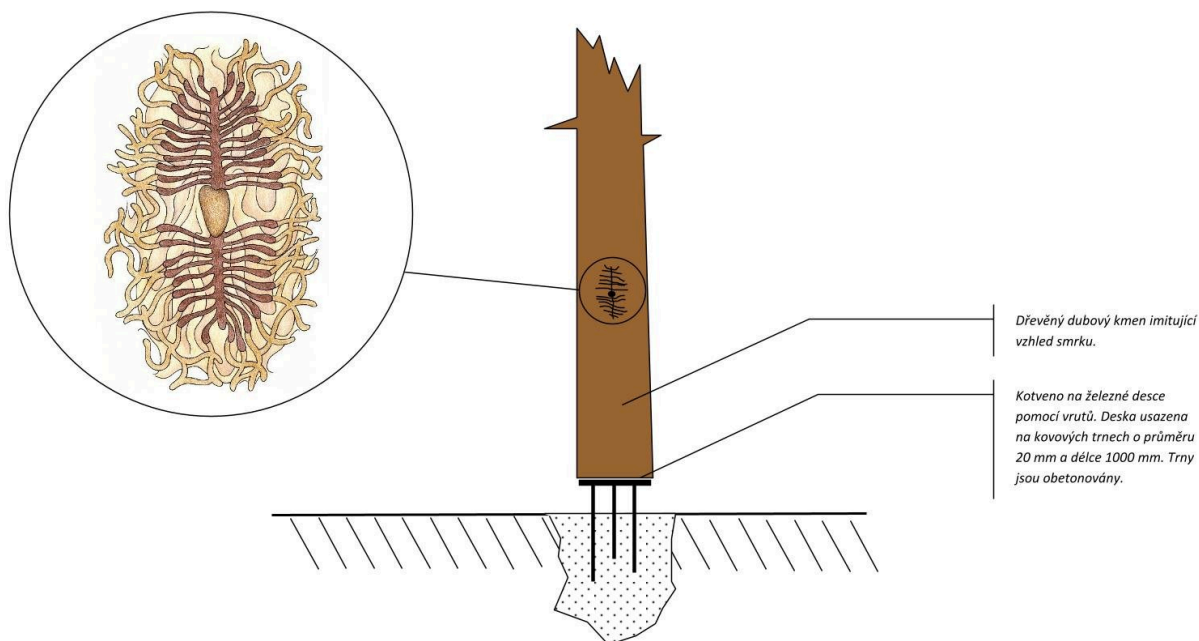

Language Czech  
Text

Z projektu vznikne v Kyjovské údolí nová naučná stezka: **Údolím říčky Křinice všemi smysly** s jedenácti zastaveními. Součástí budou i dřevěné sochy, opravené dřevěné a posezené. Trasa stezky bude má 6 km a povede mezi Kyjovem a Zadními Doubicemi. Díky mnoha interaktivním prvkům a na pomůcky českého a švýcarského průstupnosti bude vhodná také pro rodiny s dětmi i osoby s hendikepem.

[Tisková zpráva k projektu](#)

Realizace projektu: 1. 7. 2022 - 31. 3. 2025

PŘÍLOHA: MAPA UMÍSTĚNÍ JEDNOTLIVÝCH ZASTAVENÍ NAUČNÉ STEZKY „ÚDOLÍM ŘÍČKY KŘINICE VŠEMI SMYSLY“

**JEDNOTLIVÁ ZASTAVENÍ:**

- |  |   |
|--|---|
| <ol style="list-style-type: none"><li>1. ÚDOLÍM ŘÍČKY KŘINICE VŠEMI SMYSLY (úvodní tabule NS)</li><li>3. DŘEVO MLUVÍ (xylofon)</li><li>5. KŮROVEC (dřevěný kmen s vyobrazeným vývoj. stád. Kůrovce)</li><li>7. PRÁŠENKA ŽLUTÁ (kukátko na botanickou zajímavost)</li><li>9. PAŠERÁK A MEDVĚD (socha medvěda)</li><li>11. POCHOD SMRTI (sousedí účastníků pochodu smrti)</li><li>X. REKONSTRUOVANÉ POSEZENÍ (posezení upravené pro vozíčkáře)</li></ol> | <ol style="list-style-type: none"><li>2. GEOLOGIE VE TMĚ (hmatové krabičky s geologickými prvky)</li><li>4. ČERTŮV KÁMEN (kukátko na geologickou zajímavost)</li><li>6. ZVÍŘENA ÚDOLÍ ŘÍČKY KŘINICE (obrysy zvířat v lesním porostu)</li><li>8. VODA (sluchadlo – zurčení vody v říčce)</li><li>10. MEANDRY ŘÍČKY KŘINICE (hmatový dřevěný prvek s vyobrazením meandrů)</li><li>12. REKONSTRUOVANÉ PŘÍSTŘEŠKY (posezení upravené pro vozíčkáře)</li></ol> |
|--|---|

#### KŮROVEC

Dubový kmen vyhotoven ve vzhledu smrku s vyřezaným lýkožroutem smrkovým, jeho vývojovými stádii i pozerky. Vše vyhotoveno tak, aby postupně znázorňovalo přilet lýkožrouta smrkového, hloubení snubní komůrky, mateční chodby, kladení vajec, žír a nakonec opuštění kmene.