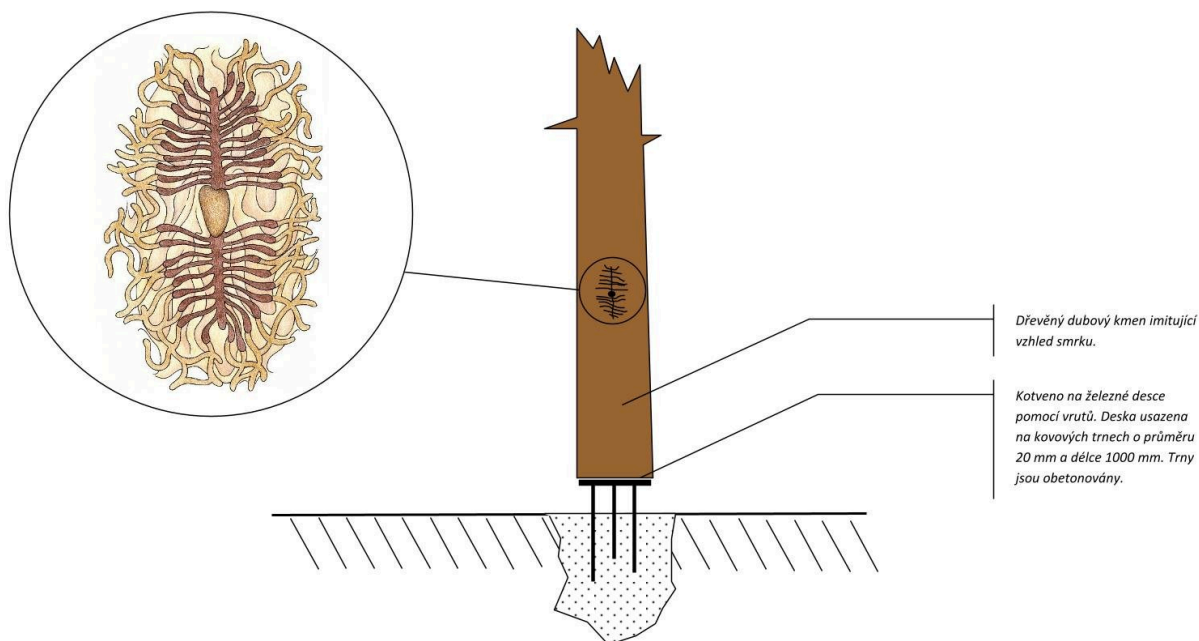

Language Czech  
Text

Z projektu vznikne v Kyjovské údolí nová naučná stezka: **Údolím říčky Křinice všemi smysly** s jedenácti zastaveními. Součástí budou i dřevěné sochy, opravené dřevěné a posezení. Trasa stezky bude má 6 km a povede mezi Kyjovem a Zadními Doubicemi. Díky mnoha interaktivním prvkům a na pomůcky českého a švýcarského průstupnosti bude vhodná také pro rodiny dětí i osoby s hendikepem.

[Tisková zpráva k projektu](#)

Realizace projektu: 1. 7. 2022 - 31. 3. 2025

PŘÍLOHA: MAPA UMÍSTĚNÍ JEDNOTLIVÝCH ZASTAVENÍ NAUČNÉ STEZKY „ÚDOLÍM ŘÍČKY KŘINICE VŠEMI SMYSLY“

**JEDNOTLIVÁ ZASTAVENÍ:**

- |  |   |
|--|---|
| 1. ÚDOLÍM ŘÍČKY KŘINICE VŠEMI SMYSLY (úvodní tabule NS)      | 2. GEOLOGIE VE TMĚ (hmatové krabičky s geologickými prvky)              |
| 3. DŘEVO MLUVÍ (xylofon)                                     | 4. ČERTŮV KÁMEN (kukátko na geologickou zajímavost)                     |
| 5. KŮROVEC (dřevěný kmen s vyobrazeným vývoj. stád. Kůrovce) | 6. ZVÍŘENA ÚDOLÍ ŘÍČKY KŘINICE (obrysy zvířat v lesním porostu)         |
| 7. PRÁŠENKA ŽLUTÁ (kukátko na botanickou zajímavost)         | 8. VODA (sluchadlo – zurčení vody v říčce)                              |
| 9. PAŠERÁK A MEDVĚD (socha medvěda)                          | 10. MEANDRY ŘÍČKY KŘINICE (hmatový dřevěný prvek s vyobrazením meandrů) |
| 11. POCHOD SMRTI (sousedí účastníků pochodu smrti)           | 12. REKONSTRUOVANÉ PŘÍSTŘEŠKY (posezení upravené pro vozíčkáře)         |
| X. REKONSTRUOVANÉ POSEZENÍ (posezení upravené pro vozíčkáře) |   |

#### KŮROVEC

Dubový kmen vyhotoven ve vzhledu smrku s vyřezaným lýkožroutem smrkovým, jeho vývojovými stádii i pozerky. Vše vyhotoveno tak, aby postupně znázorňovalo přilet lýkožrouta smrkového, hloubení snubní komůrky, mateční chodby, kladení vajec, žír a nakonec opuštění kmene.