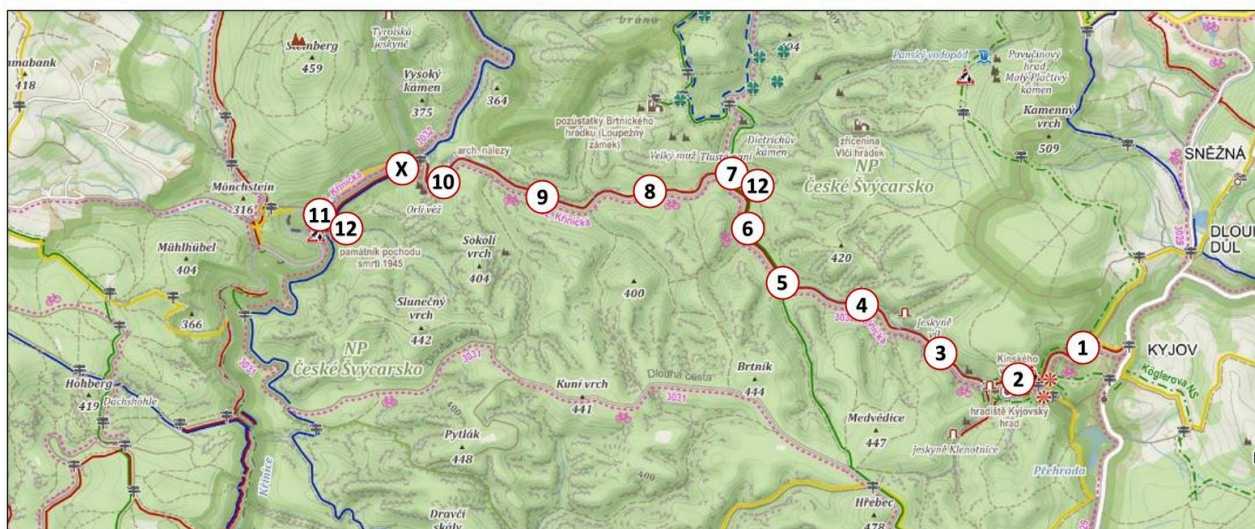

Language Czech  
Text

Z projektu vznikne v Kyjovské údolí nová naučná stezka: **Údolím říčky Křinice všemi smysly** s jedenácti zastaveními. Součástí budou i dřevěné sochy, opravené dřevěné a posezené. Trasa stezky bude má 6 km a povede mezi Kyjovem a Zadními Doubicemi. Díky mnoha interaktivním prvkům a na pomůcky českého a švýcarského průstupnosti bude vhodná také pro rodiny s dětmi i osoby s hendikepem.

[Tisková zpráva k projektu](#)

Realizace projektu: 1. 7. 2022 - 31. 3. 2025

PŘÍLOHA: MAPA UMÍSTĚNÍ JEDNOTLIVÝCH ZASTAVENÍ NAUČNÉ STEZKY „ÚDOLÍM ŘÍČKY KŘINICE VŠEMI SMYSLY“

**JEDNOTLIVÁ ZASTAVENÍ:**

- |  |   |
|--|---|
| <ol style="list-style-type: none"><li>1. ÚDOLÍM ŘÍČKY KŘINICE VŠEMI SMYSLY (úvodní tabule NS)</li><li>3. DŘEVO MLUVÍ (xylofon)</li><li>5. KŮROVEC (dřevěný kmen s vyobrazeným vývoj. stád. Kůrovce)</li><li>7. PRÁŠENKA ŽLUTÁ (kukátko na botanickou zajímavost)</li><li>9. PAŠERÁK A MEDVĚD (socha medvěda)</li><li>11. POCHOD SMRTI (sousedí účastníků pochodu smrti)</li><li>X. REKONSTRUOVANÉ POSEZENÍ (posezení upravené pro vozíčkáře)</li></ol> | <ol style="list-style-type: none"><li>2. GEOLOGIE VE TMĚ (hmatové krabičky s geologickými prvky)</li><li>4. ČERTŮV KÁMEN (kukátko na geologickou zajímavost)</li><li>6. ZVÍŘENA ÚDOLÍ ŘÍČKY KŘINICE (obrysy zvířat v lesním porostu)</li><li>8. VODA (sluchadlo – zurčení vody v říčce)</li><li>10. MEANDRY ŘÍČKY KŘINICE (hmatový dřevěný prvek s vyobrazením meandrů)</li><li>12. REKONSTRUOVANÉ PŘÍSTŘEŠKY (posezení upravené pro vozíčkáře)</li></ol> |
|--|---|

#### KŮROVEC

Dubový kmen vyhotoven ve vzhledu smrku s vyřezaným lýkožroutem smrkovým, jeho vývojovými stádii i pozerky. Vše vyhotoveno tak, aby postupně znázorňovalo přilet lýkožrouta smrkového, hloubení snubní komůrky, mateční chodby, kladení vajec, žír a nakonec opuštění kmene.

- 434 zobrazená

Source URL: <https://www.npcs.cz/udolim-ricky-krinice-vsemi-smysly>