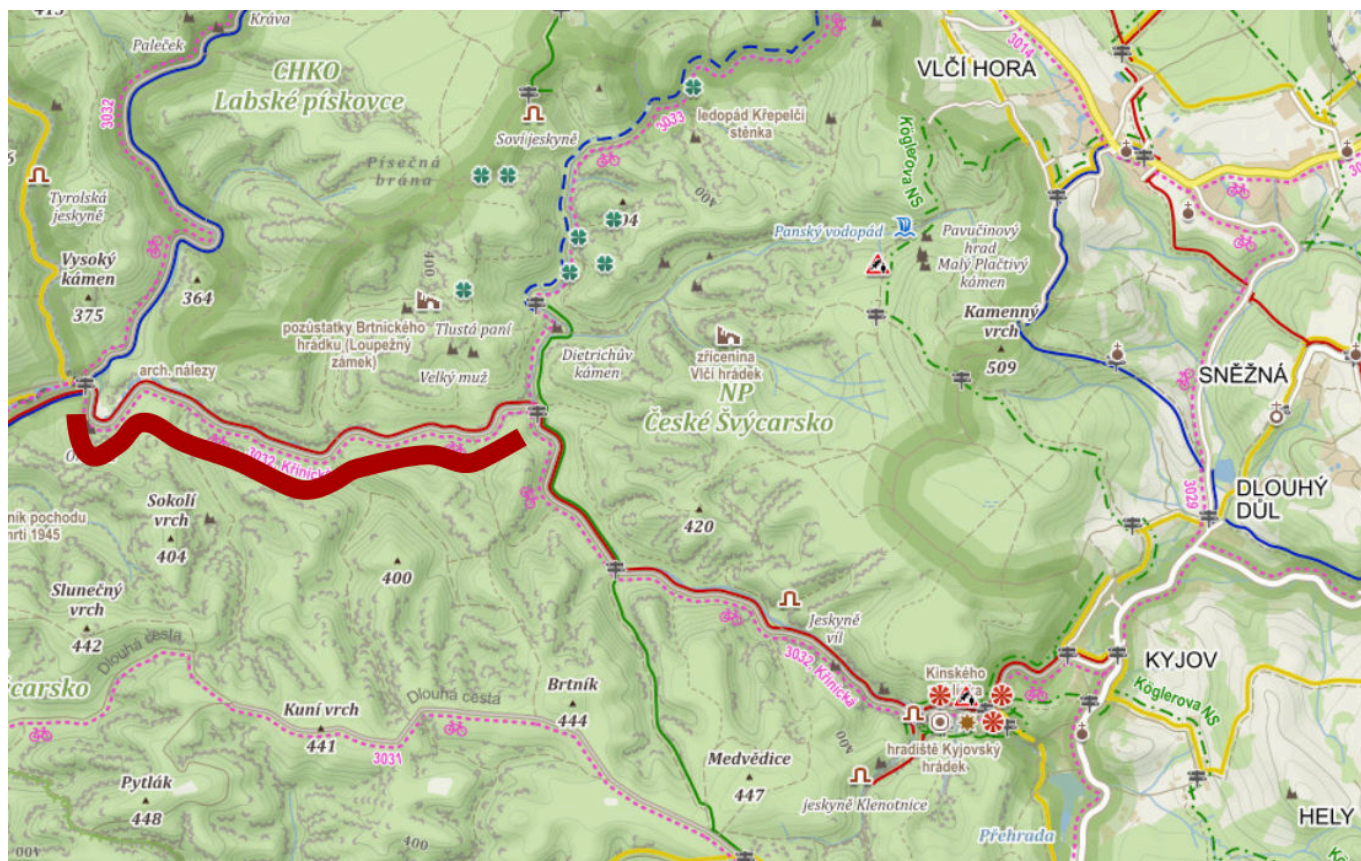

ZÁsah k zajiĎtĎnĎ bezpeĎnosti v KyjovskĎm ĎdolĎ

Napsal uĎĎivatel [TomĎĎ Salov](#) dne 21. 2. 2022 - 15:13

Do konce Ďnora probĎĎ; v KyjovskĎm ĎdolĎ podĎĎl ĎĎervenĎ znaĎĎenĎ turistickĎ trasy a cyklotrasy Ď. 3032 v Ďseku mezi TuristickĎm a BrtnickĎm mostem zĎsah k zajiĎtĎnĎ bezpeĎnosti, spoĎĎvajĎcĎ v kĎcenĎ smrkovĎch souĎĎ. Trasa je dennĎ od rannĎch hodin do cca 15 hodin odpoledne prĎchozĎ omezenĎ, dle pokynĎ pracovnĎkĎ provĎdĎjĎcĎch zĎsah. Ď v pozĎjĎĎch odpolednĎch hodinĎch je trasa prĎchozĎ bez omezenĎ.

SprĎva NĎrodnĎho parku ĎĎeskĎ Ď vĎcarsko ĎĎĎdĎ; nĎvĎtĎvnĎky, aby dbali pokynĎ pracovnĎkĎ provĎdĎjĎcĎch zĎsah a pĎi provĎdĎnĎ pracĎ nevstupovali do pracovnĎho prostoru. DĎkujeme za pochopenĎ.

Mapka s vyznaĎĎenĎm Ďseku, ve kterĎm probĎĎ; bezpeĎnostnĎ zĎsah. MapovĎĎ podklad: www.mapy.cz

I like this

0

Submit

Reset

Sekce webu

[NÃ;vÃ;tÃ¼vnÃk](#)

Source URL: <https://www.npcs.cz/zasah-k-zajisteni-bezpecnosti-v-kyjovskem-udoli>