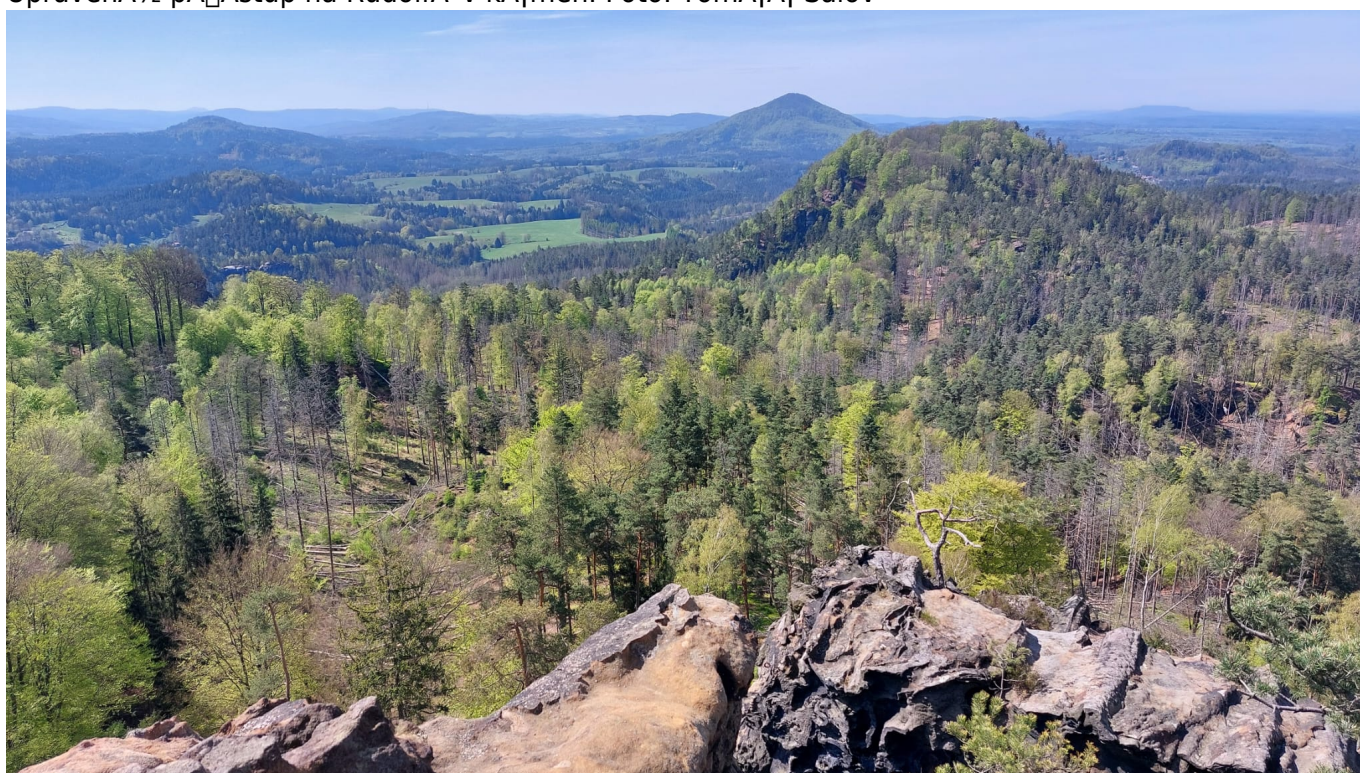

## Rekonstrukce pátupu na Rudolfě v kámen dokoněna

Napsal uživatel [Tomáš Salov](#) dne 5. 5. 2023 - 14:28

- 511 zobrazen

Po Mariině vyhládce byla v tomto tã½dnu dokoněna takě rekonstrukce pátupovã½ch ã½ebã½kã½ na Rudolfě v kámen. Prã½ce byly dokoněny v tomto tã½dnu a **oblãbenã½ skalnã½ vyhlãdka** na Jetã½ichovicku je **pro nã½vã½tã½vnã½ky opã½t otevã½na**. Povrch skã½ly proti postupujã½ erozi zpã½sobovanã½ pomã½rnã½ vysokou nã½vã½tã½vnostã½ nynã½ chrã½nã½ ocelovã½ nosnã½ konstrukce, kterã½ nese dubovã½ schodnice. Bezpeã½nã½jã½ jsou i zã½bradlã½, provedenã½ z kovu natã½enã½ho tmavou barvou a opatã½enã½ sã½řovã½m vã½pletem.ã½

Postupem ã½asu bude sprã½va nã½rodnã½ho parku vã½novat pozornost dalã½m ã½sekã½m pátupovã½ch cest na obã½ vyhlãdky. Na ã½pravu souã½asnã½ch pátupã½ v ã½secã½ch, kdy dochã½zelo k vysokã½mu opotã½ebenã½ skal nebo stã½vajã½ zã½bradlã½, ã½ebã½ky a lã½vky jiã½ nesplã½ovaly bezpeã½nostnã½ standardy, Sprã½va Nã½rodnã½ho parku ã½eskã½ ã½ vã½carsko vynaloã½ila 1,6 mil. Kã½ bez DPH.

Novã½ pátupovã½ ã½ebã½kã½ na Rudolfě v kámen. Foto: Richard Nagel

Upravený přístup na Rudolfův kámen. Foto: Tomáš Salov

View z Rudolfova kamene. Foto: Richard Nagel

Foto aktuality

6 reactions

I like this

6

I'm sad

0

Submit

Reset

Sekce webu

[Návštěvník](#)

---

**Source URL:** <https://www.npcs.cz/rekonstrukce-pristupu-na-rudolfuv-kamen-dokoncena>