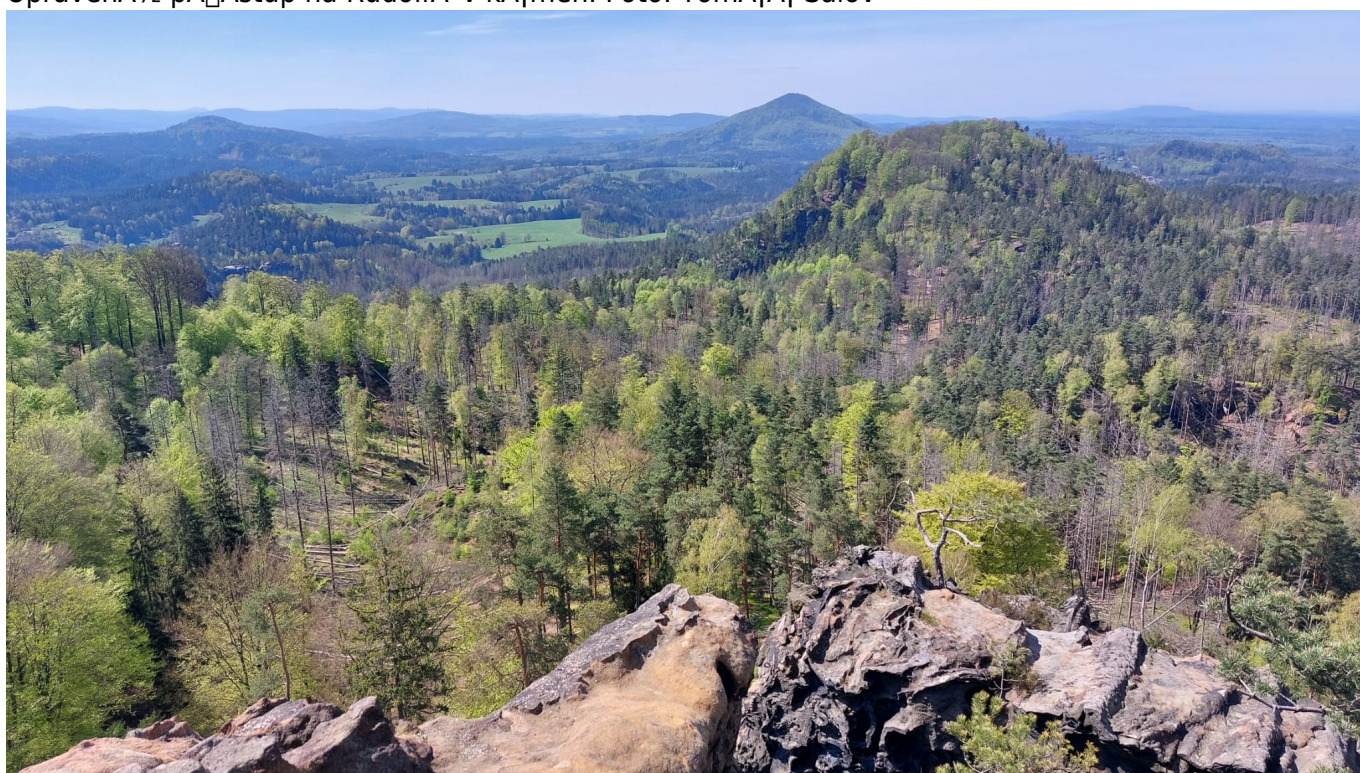

Rekonstrukce pátupu na Rudolfě v kámen dokoněna

Napsal uživatel [Tomáš Salov](#) dne 5. 5. 2023 - 14:28

- 497 zobrazen

Po Mariině vyhládce byla v tomto tã½dnu dokoněna takě rekonstrukce pátupovã½ch ã½ebã½kã½ na Rudolfě v kámen. Prã½ce byly dokoněny v tomto tã½dnu a **oblãbenã½ skalnã½ vyhládka** na Jetã½ichovicku je **pro nã½vã½tã½vnã½ky opã½t otevã½na**. Povrch skã½ly proti postupujã½ erozi zpã½sobovanã½ pomã½rnã½ vysokou nã½vã½tã½vnostã½ nynã½ chrã½nã½ ocelovã½ nosnã½ konstrukce, kterã½ nese dubovã½ schodnice. Bezpeã½nã½jã½ jsou i zã½bradlã½, provedenã½ z kovu natã½enã½ho tmavou barvou a opatã½enã½ sã½řovã½m vã½pletem.ã½

Postupem ã½asu bude sprã½va nã½rodnã½ho parku vã½novat pozornost dalã½m ã½sekã½m pátupovã½ch cest na obã½ vyhládky. Na ã½pravu souã½asnã½ch pátupã½ v ã½secã½ch, kdy dochã½zelo k vysokã½mu opotã½ebenã½ skal nebo stã½vajã½ zã½bradlã½, ã½ebã½ky a lã½vky jiã½ nesplã½ovaly bezpeã½nostnã½ standardy, Sprã½va Nã½rodnã½ho parku ã½eskã½ ã½ vã½carsko vynaloã½ila 1,6 mil. Kã½ bez DPH.

Novã½ pátupovã½ ã½ebã½kã½ na Rudolfě v kámen. Foto: Richard Nagel

Upravená poloprástup na Rudolfův kámen. Foto: Tomáš Salov

View z Rudolfova kamene. Foto: Richard Nagel

Foto aktuality

6 reactions

I like this

6

I'm sad

0

Submit

Reset

Sekce webu

[Návštěvník](#)

Source URL: <https://www.npcs.cz/rekonstrukce-pristupu-na-rudolfuv-kamen-dokoncena>