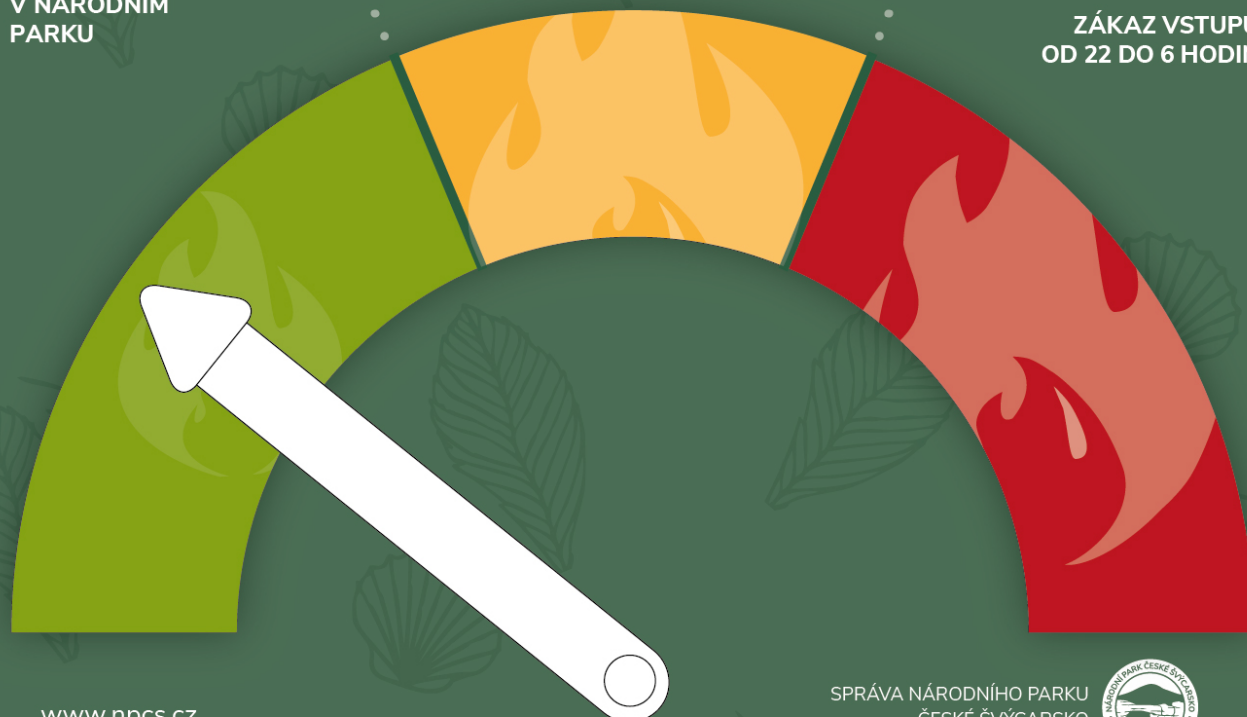

AKTUÁLNÍ STUPEŇ POŽÁRNÍHO RIZIKA

Platí na území Národního parku České Švýcarsko

NÍZKÝ

PLATÍ BĚŽNÁ
PRAVIDLA CHOVÁNÍ
V NÁRODNÍM
PARKU

ZVÝŠENÝ

ZÁKAZ VSTUPU
OD 22 DO 6 HODIN

VYSOKÝ

POHYB JEN PO
ZNAČENÝCH CESTÁCH

ZÁKAZ VSTUPU
OD 22 DO 6 HODIN

www.npcs.cz

SPRÁVA NÁRODNÍHO PARKU
ČESKÉ ŠVÝCARSKO

Při nízkém stupni požárního nebezpečí platí v Národním parku České Švýcarsko běžná pravidla dle návěstivního řádu. Rozdáváná ohně, kouření v lese při používání vařičů v přírodním prostředí je zakázáno za všech okolností.