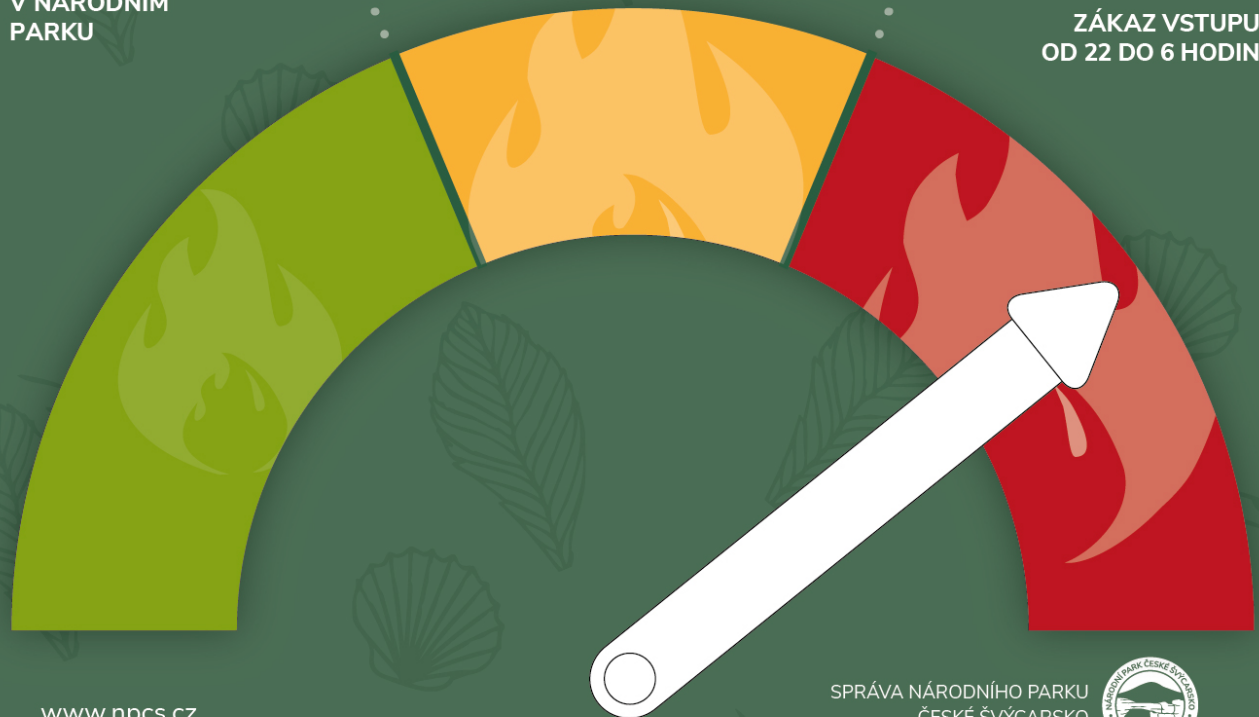

ZÁKAZ VSTUPU
OD 22 DO 6 HODIN

www.npcs.cz

SPRÁVA NÁRODNÍHO PARKU
ČESKÉ ŠVÝCARSKO

Při zvýšeném poární nebezpečí platí pro návštěvníky noá zákaz vstupu do lesa v NP ÁeskÁ Švýcarsko, a to v Áasech od 22 do 6 hodin.

AKTUÁLNÍ STUPEŇ POŽÁRNÍHO RIZIKA

Platí na území Národního parku České Švýcarsko

NÍZKÝ

PLATÍ BĚŽNÁ
PRAVIDLA CHOVÁNÍ
V NÁRODNÍM
PARKU

ZVÝŠENÝ

ZÁKAZ VSTUPU
OD 22 DO 6 HODIN

VYSOKÝ

POHYB JEN PO
ZNAČENÝCH CESTÁCH

ZÁKAZ VSTUPU
OD 22 DO 6 HODIN

www.npcs.cz

SPRÁVA NÁRODNÍHO PARKU
ČESKÉ ŠVÝCARSKO

Přijetí vysokého stupně požárního nebezpečí platí pro návštěvníky nejen zákaz vstupu do lesa v NP České Švýcarsko, a to v úsecích od 22 do 6 hodin. Současně pro návštěvníky platí také povinnost pohybovat se pouze po značených turistických trasách.