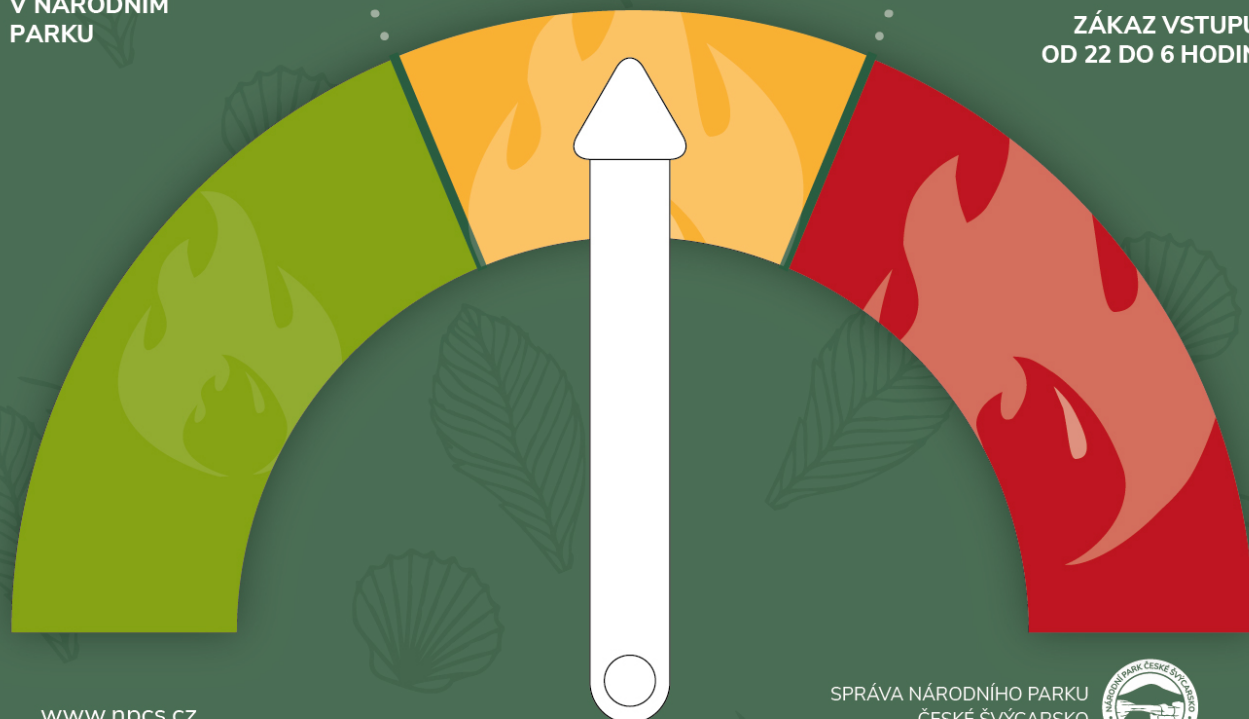

AKTUÁLNÍ STUPEŇ POŽÁRNÍHO RIZIKA

Platí na území Národního parku České Švýcarsko

NÍZKÝ

PLATÍ BĚŽNÁ
PRAVIDLA CHOVÁNÍ
V NÁRODNÍM
PARKU

ZVÝŠENÝ

ZÁKAZ VSTUPU
OD 22 DO 6 HODIN

VYSOKÝ

POHYB JEN PO
ZNAČENÝCH CESTÁCH

ZÁKAZ VSTUPU
OD 22 DO 6 HODIN

www.npcs.cz

SPRÁVA NÁRODNÍHO PARKU
ČESKÉ ŠVÝCARSKO

Při zvýšeném poární nebezpečí platí pro návštěvníky noá zákaz vstupu do lesa v NP ÁeskÁ Švýcarsko, a to v Áasech od 22 do 6 hodin.