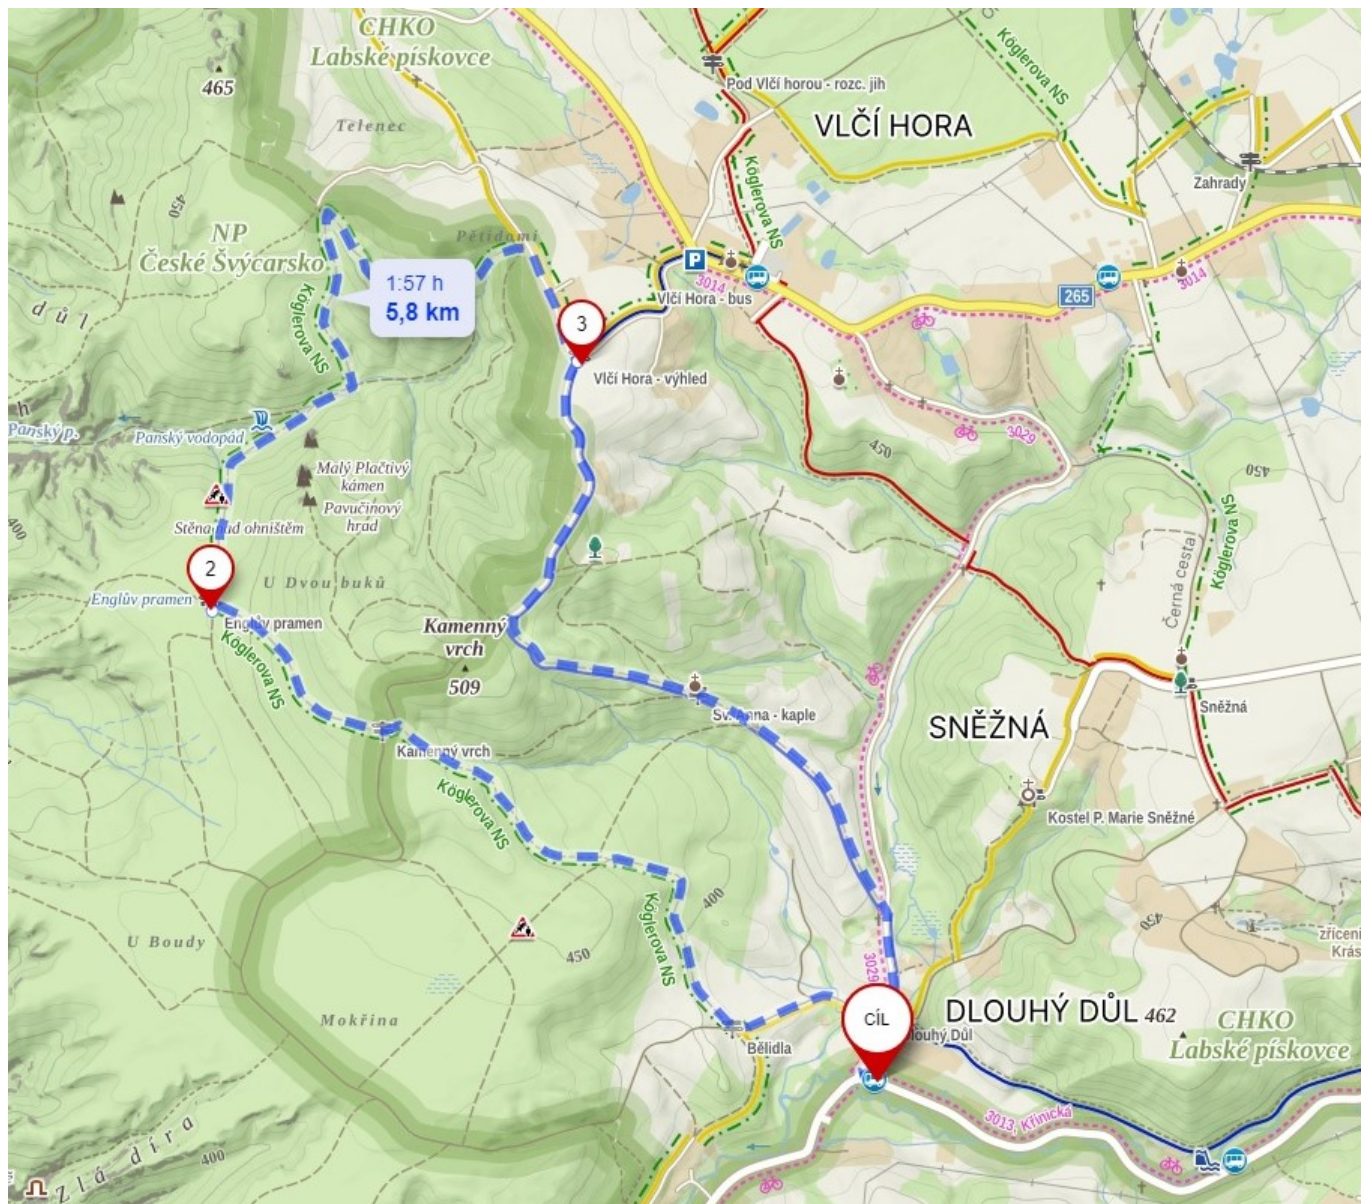

## MYKOLOGICKÁ EXKURZE

- 28 zobrazená

Přijďte pozvaná na již tradiční mykologickou exkurzi pod vedením mykologického odborníka Martina Káňe. Tentokrát se společně projdeme ústí NP České Á v carsko a CHKO Labské paskovce v okolí Kyjova a VIÁ Hora. Áas zahájí exkurze je odvozen od pÁjezdu autobusu Á. 434 ze smÁru jak od DÁÁna, tak od KrÁsnÁ LÁpy. S sebou vhodná obleÁenÁ, dobrou obuv, svaÁinu na celÁ½ den, pÁpadná koÁÁk na houby a kapesná noÁÁk.

### Sobota 5. Ájna 2024

**Sraz: od 10:15 hodin**, autobusová zastávka KrÁsnÁ LÁpa, Kyjov á Dlouhá dÁl

PrÁvodce: Martin KÁÁ - mykolog a Petr Bauer - botanik

Kontakt: 602 491 752, p.bauer@npcs.cz

Á

**Trasa exkurze: Kyjov á Dlouhá dÁl, KamennÁ vrch, EnglÁv pramen, VIÁ Hora, zpÁt po modré turistické znaÁce pÁes kapli sv. Anny do Kyjova á Ást Dlouhá dÁl.**

DÁlka exkurze: 6,5 km (pÁjde se lesnÁm terÁnem), stÁdavÁ do kopce a zÁ kopce

Akce je zdarma.

PlakÁt ke staÁenÁ [ZDE](#)

Á

Â

Exkurze je realizována v rámci projektu Regionální územní studie NP České Švýcarsko a webová verze, která je spolufinancována Státním fondem životního prostředí ČR na základě rozhodnutí ministra životního prostředí.

Ministerstvo životního prostředí

STÁTNÍ FOND  
ŽIVOTNÍHO PROSTŘEDÍ  
ČESKÉ REPUBLIKY

Datum akce

5. 10. 2024 - 10:15 - 5. 10. 2024 - 14:00

Město konání

Kyjov a Dlouhý důl

Upřesnění místa

Vlčí Hora, zpět po modré turistické značce