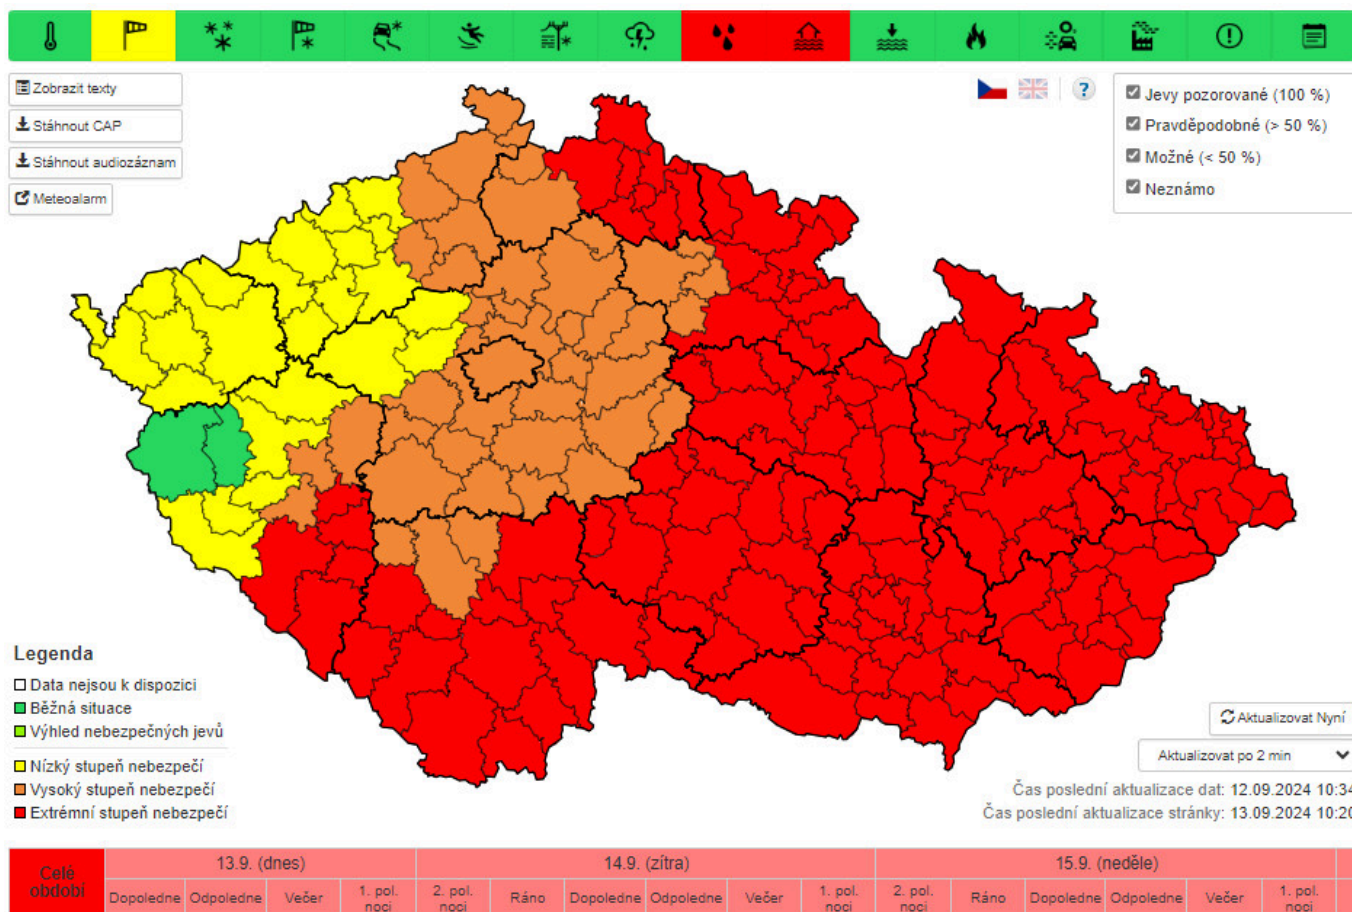

O víkendu hrozí poryvy větru. Myslete na svou bezpečnost

Napsal uživatel [Tomáš Salov](#) dne 13. 9. 2024 - 10:25

V souvislosti s větrnými výstrahami vydanými Českým hydrometeorologickým ústavem upozorňujeme návštěvníky Národního parku Česká Šumava na zvláštně nebezpečnou situaci s větrnými výstrahami v důsledku silných poryvů větru. Výstrahy CHMÚ jsou vydávány pro víkend od 13. 9. 2024 do 15. 9. 2024.

Správa Národního parku Česká Šumava nedoporučuje vstupovat v době platnosti meteorologických výstrah do lesa.

Podrobnosti k meteorologickým výstrahám [ZDE](#).

Mapa meteorologick½ch v½strah vydan½; ÅHM½ pro v½kend od 13. 9. do 15. 9. 2024. Zdroj: www.chmi.cz