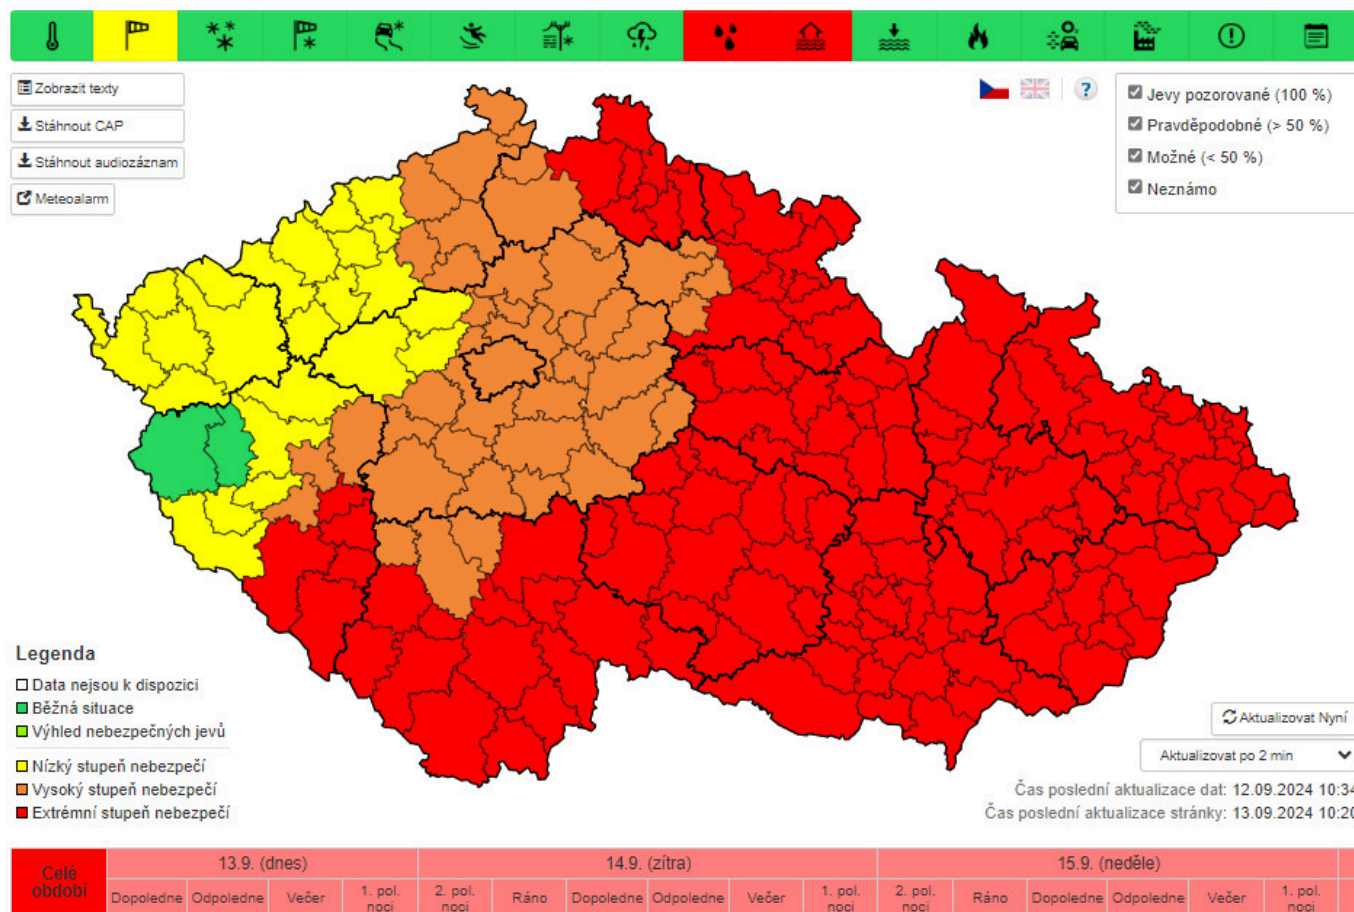

## [O víkendu hrozí poryvy větru. Myslete na svou bezpečnost](#)

Napsal uživatel [Tomáš Salov](#) dne 13. 9. 2024 - 10:25

V souvislosti s větrnými výstrahami vydanými Českým hydrometeorologickým ústavem upozorňujeme návštěvníky Národního parku Česká Šumava na zvláštně nebezpečnou situaci stromů a větrů v důsledku silných poryvů větru. Výstrahy CHMÚ jsou vydávány pro víkend od 13. 9. 2024 do 15. 9. 2024.

Správa Národního parku Česká Šumava nedoporučuje vstupovat v době platnosti meteorologických výstrah do lesa.

Podrobnosti k meteorologickým výstrahám [ZDE](#).

Mapa meteorologick½ch v½strah vydan½; ÅHM½ pro v½kend od 13. 9. do 15. 9. 2024. Zdroj: www.chmi.cz