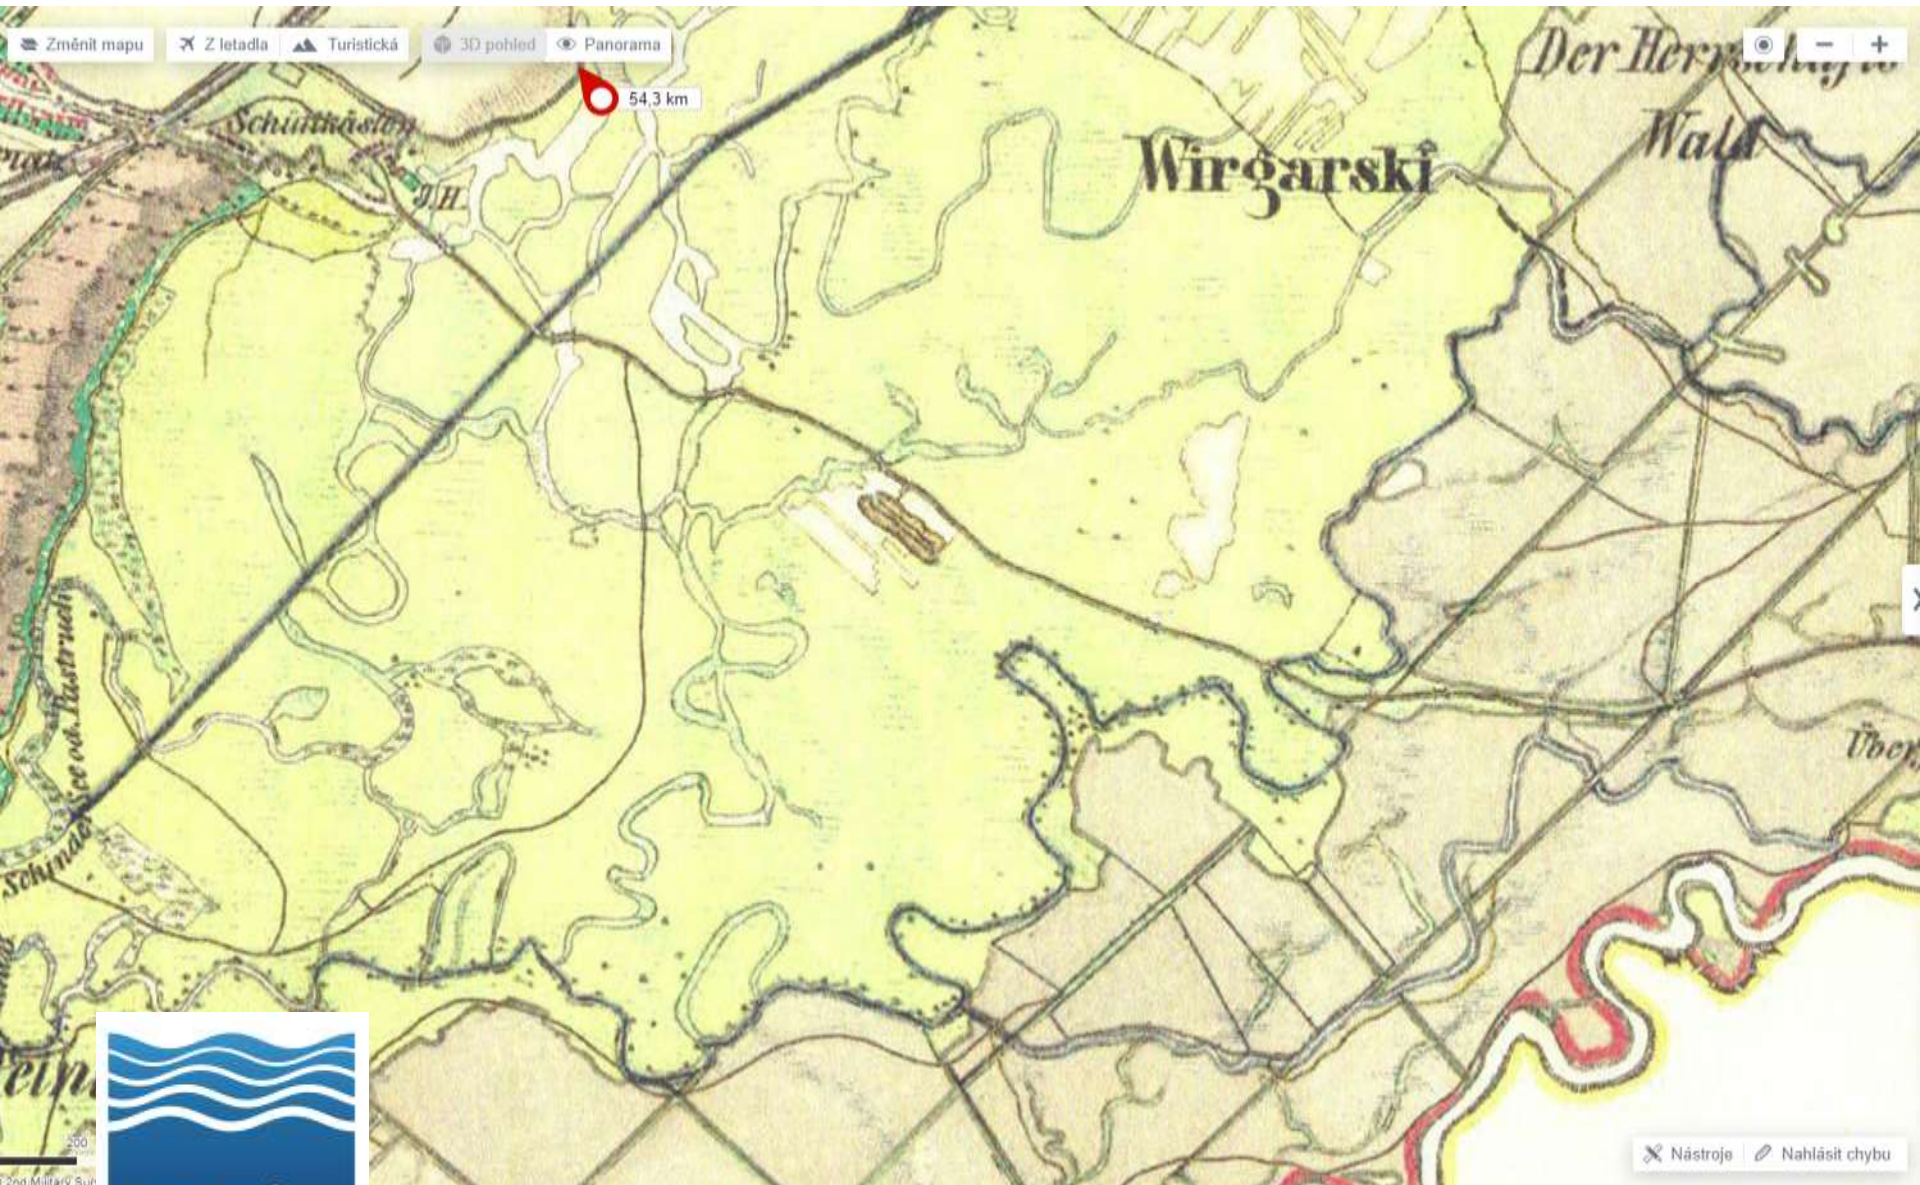

Změnit mapu Z letadla Turistická 3D pohled Panorama

- +

54,3 km

Schma... See od. Tastruchl

Wirsburski

Der Hermsburg  
Wald

Über...

200  
© 2nd Military Sur