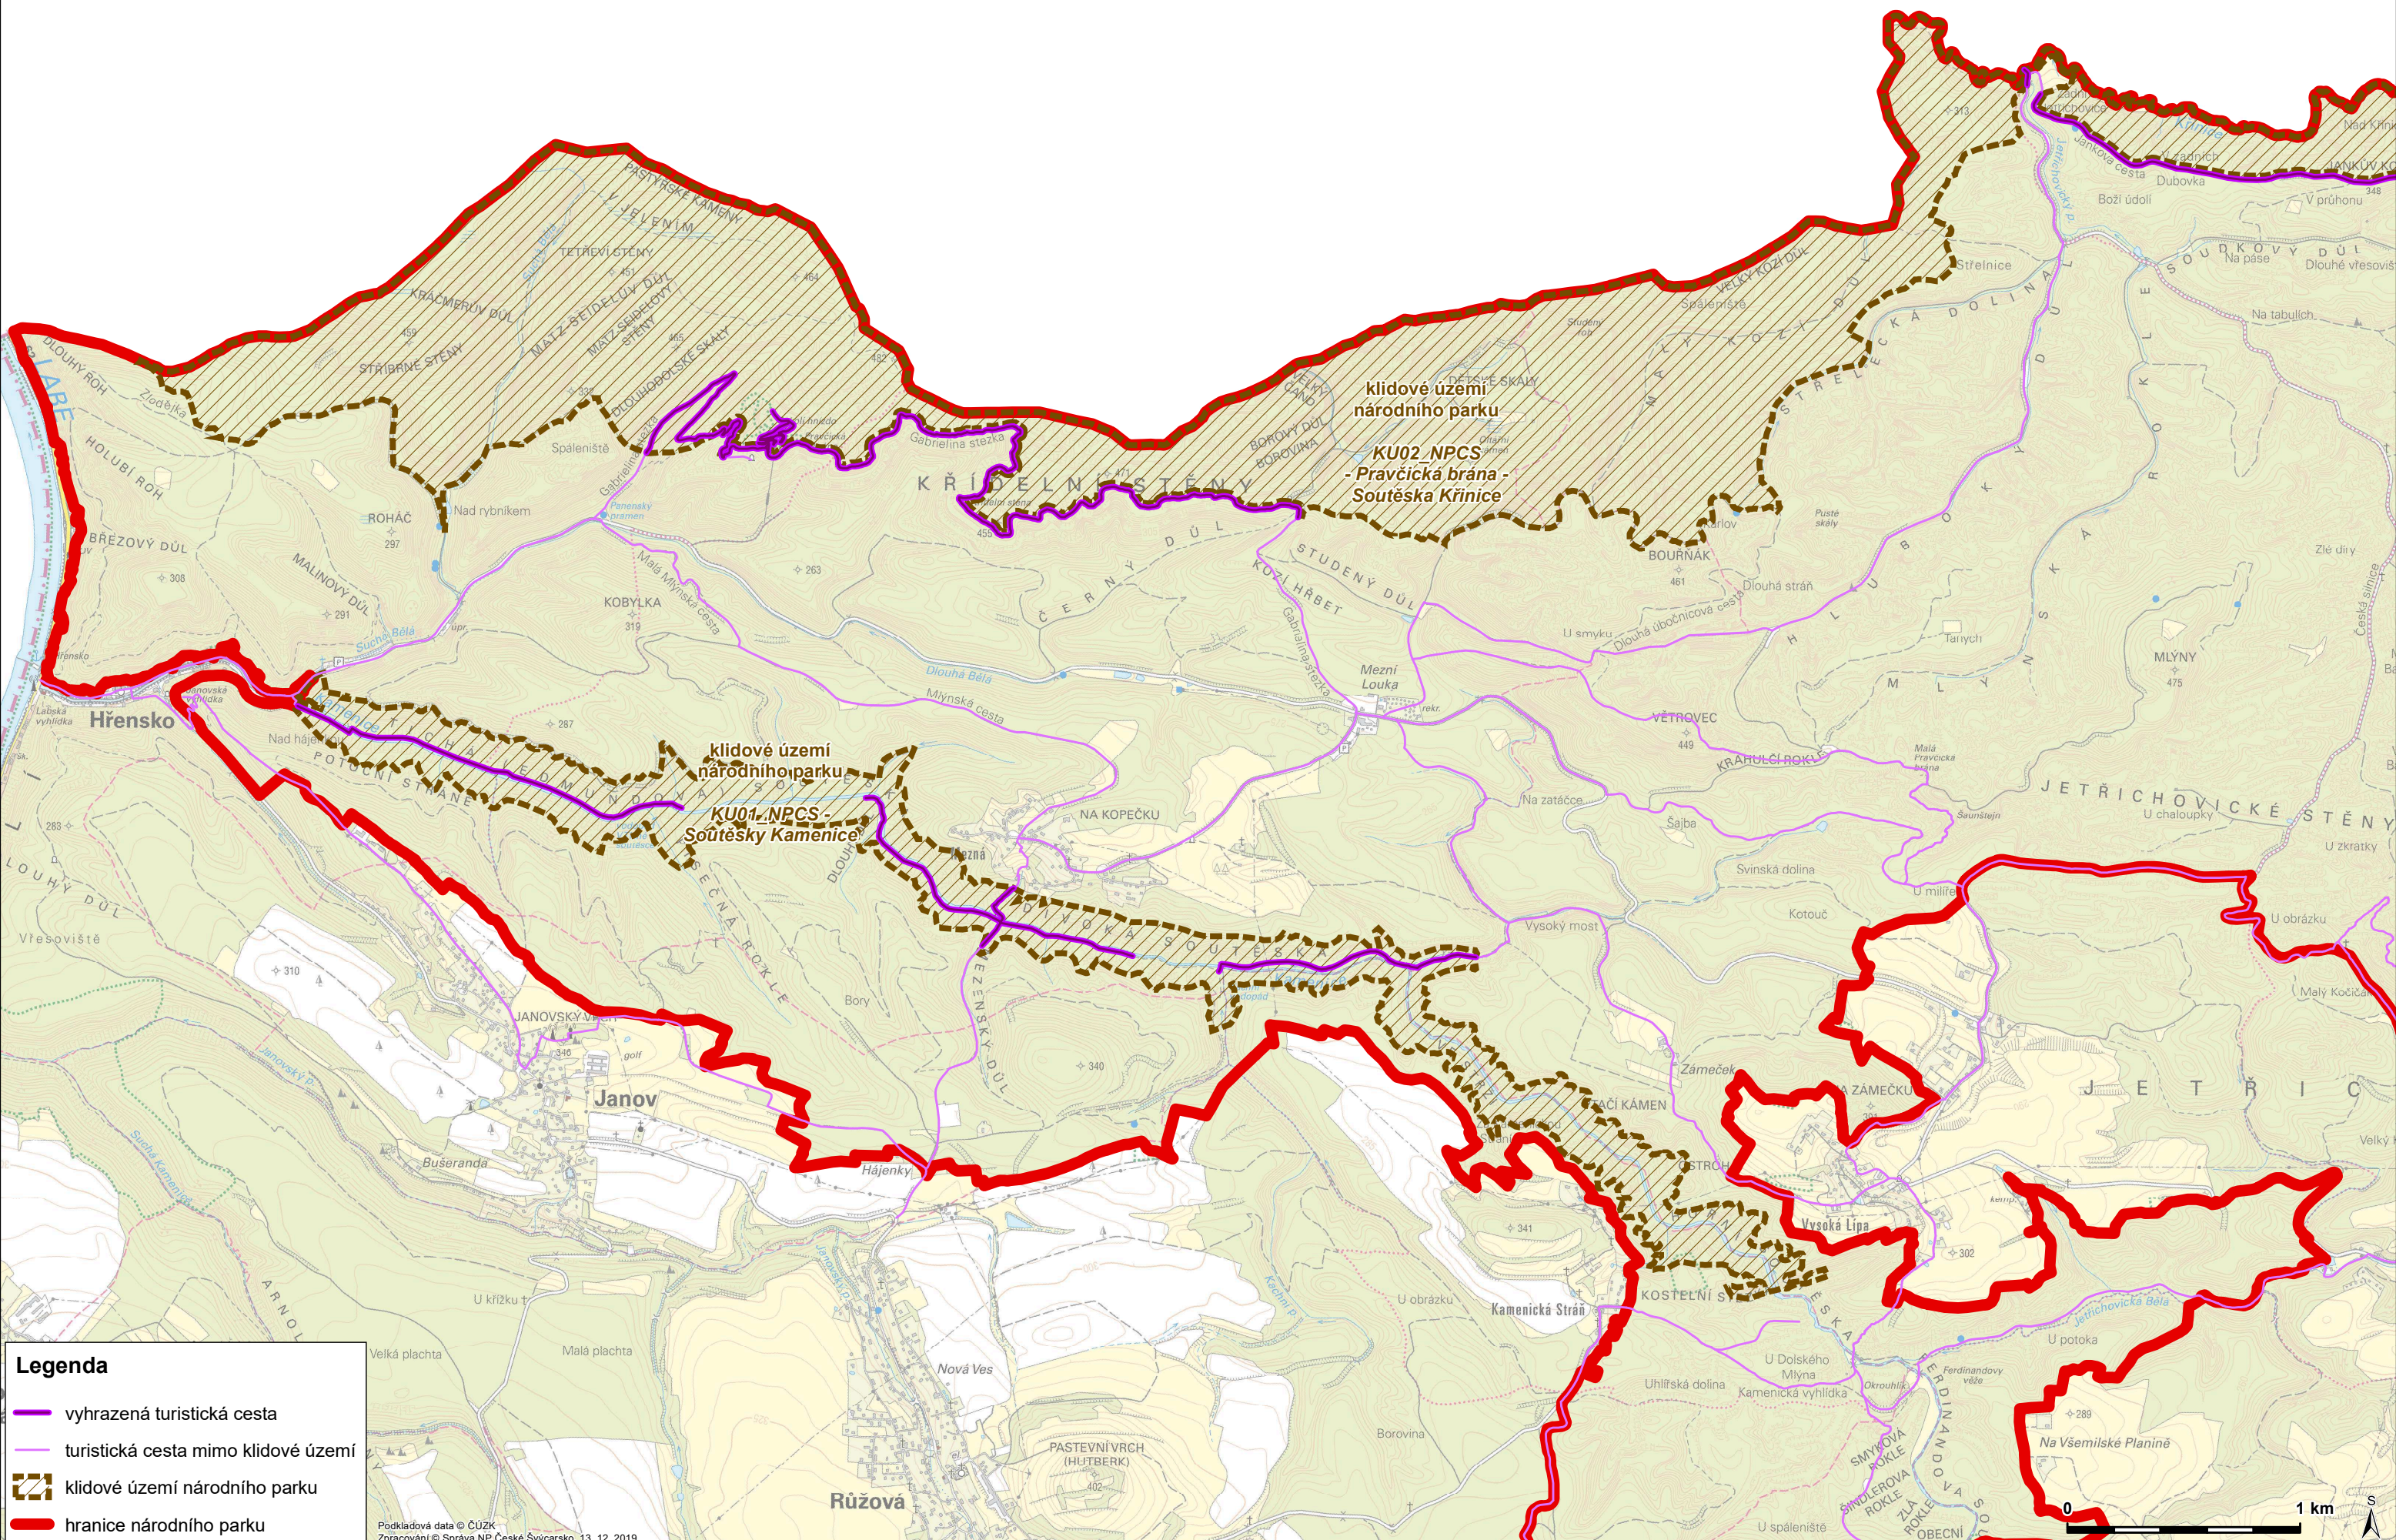

Příloha č. 1 k opatření obecné povahy o vyhrazení turistických cest v klidovém území - západní část NP

Legenda

- vyhrazená turistická cesta
- turistická cesta mimo klidové území
- klidové území národního parku
- hranice národního parku

Podkladová data © ČÚZK
Zpracování © Správa NP České Svycarsko, 13. 12. 2019