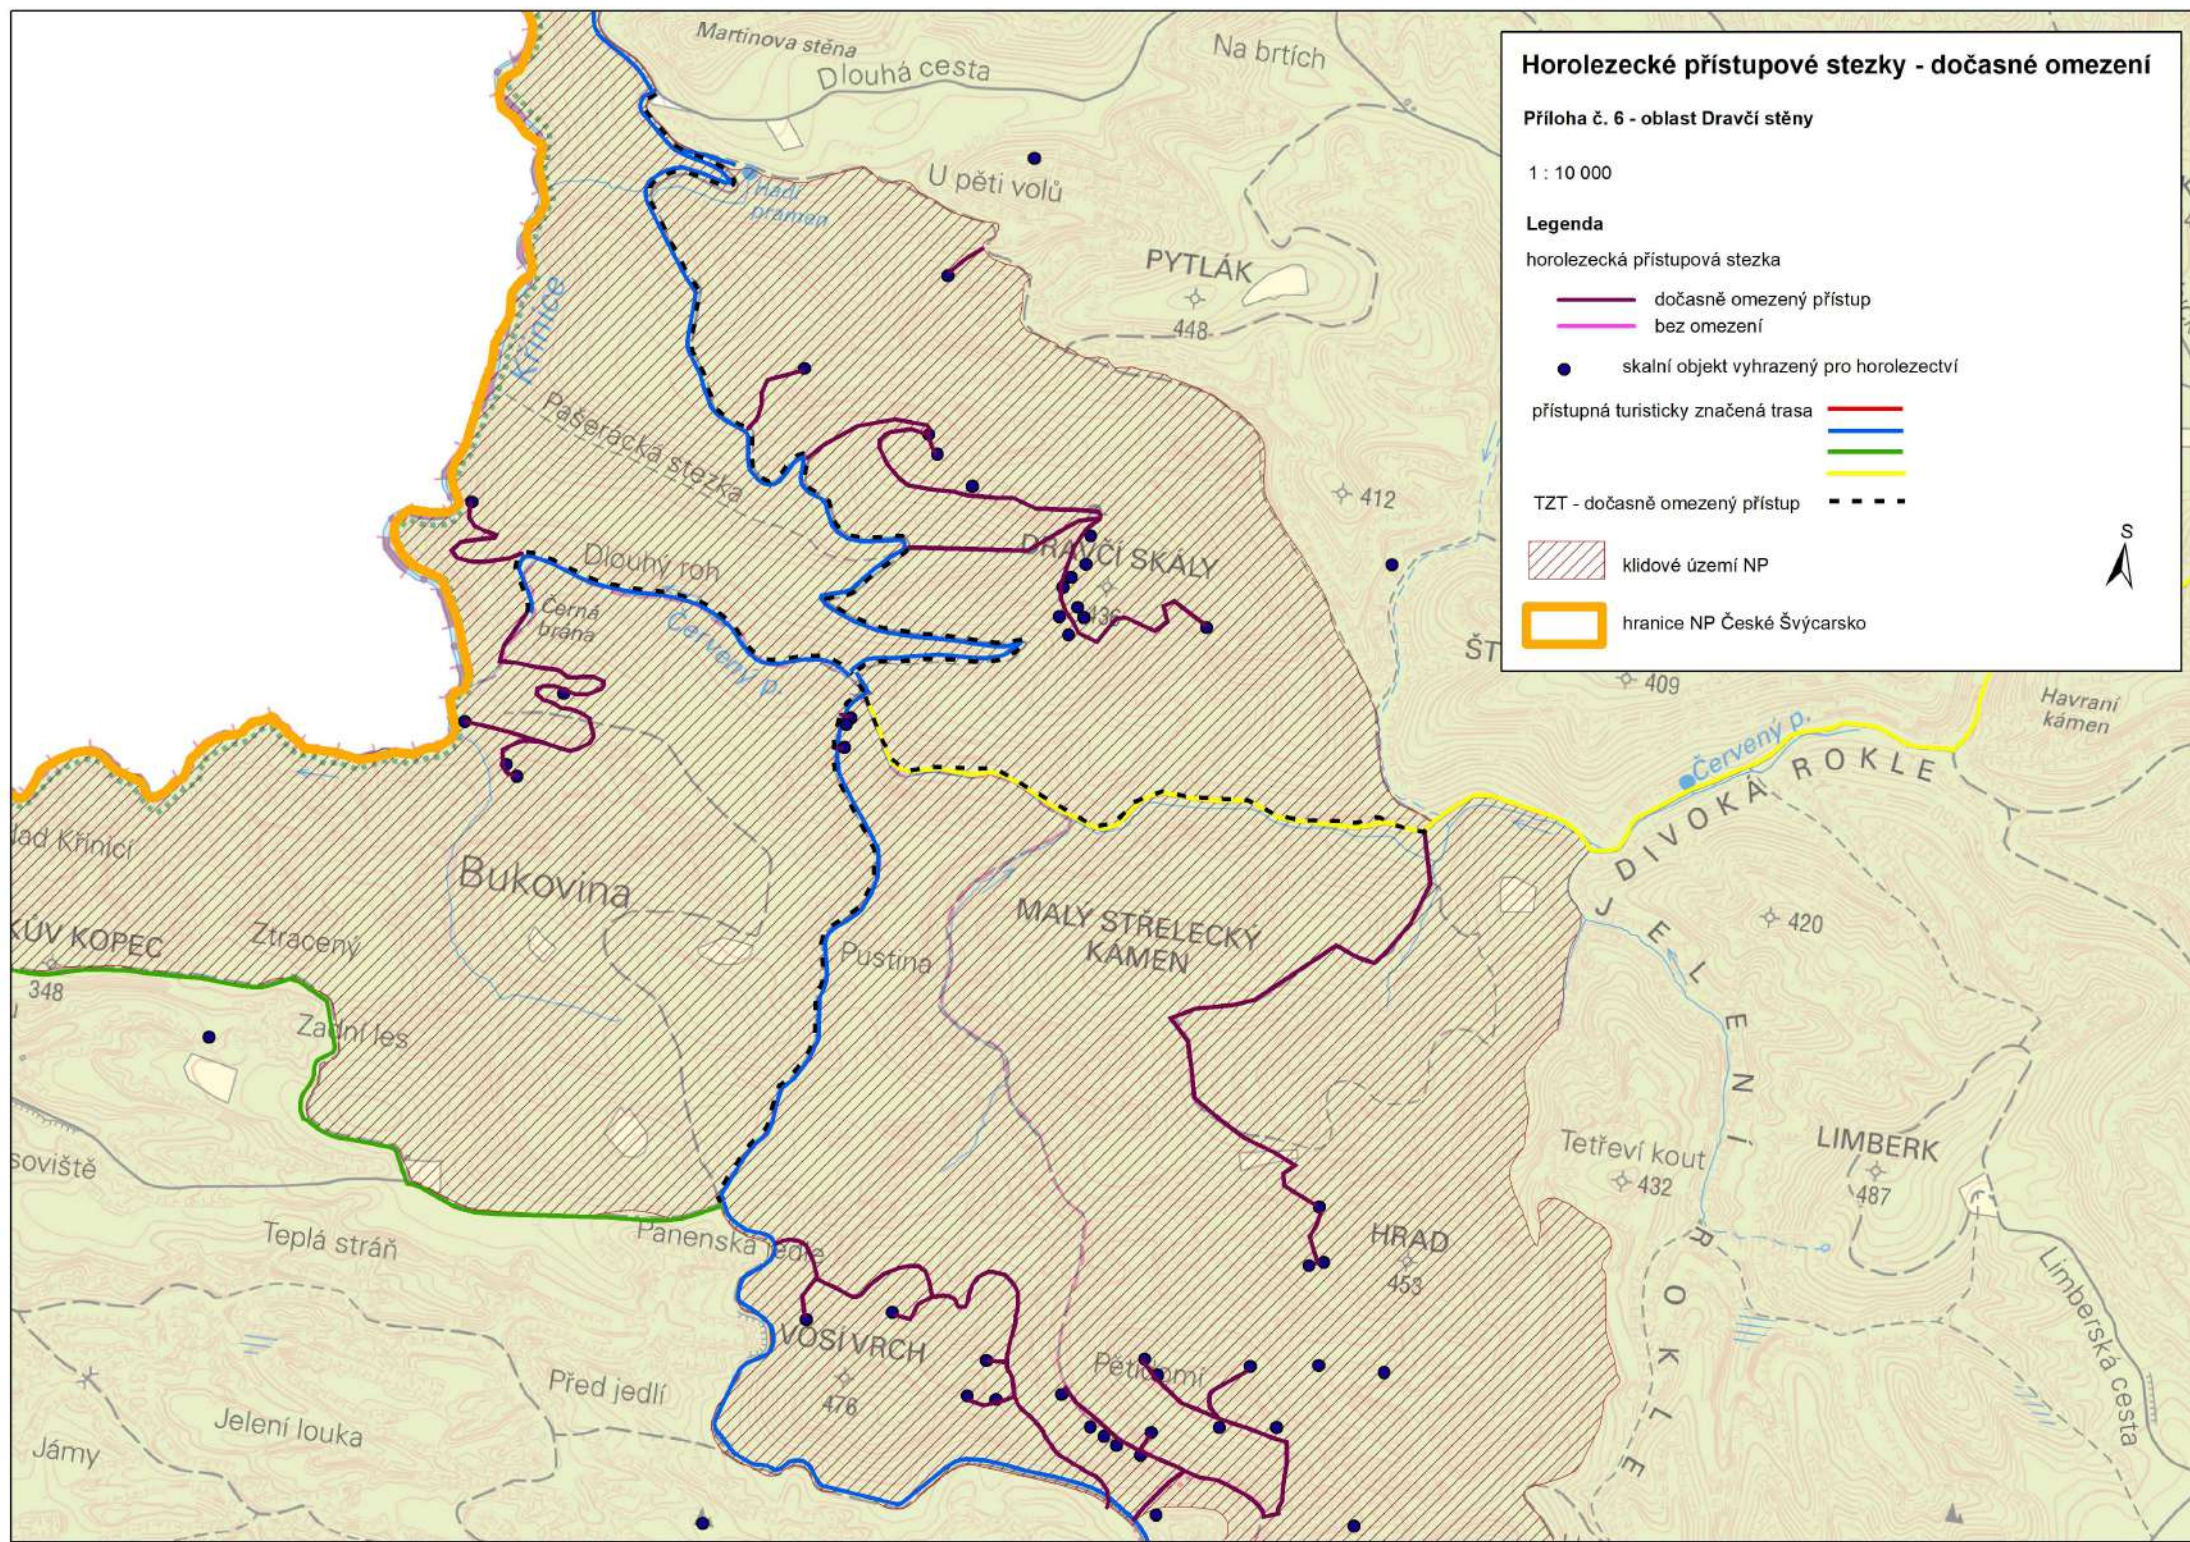

Horolezecké přístupové stezky - dočasné omezení

Příloha č. 6 - oblast Dravčí stěny

1 : 10 000

Legenda

horolezecká přístupová stezka

— dočasně omezený přístup

— bez omezení

● skalní objekt vyhrazený pro horolezectví

přístupná turisticky značená trasa

—

—

—

TZT - dočasně omezený přístup

- - -

▨ klidové území NP

▭ hranice NP České Švýcarsko

Horolezecké přístupové stezky - dočasné omezení

Příloha č. 3 - oblast Stříbrné stěny - Pravčická brána

1 : 10 000

Legenda

horolezecká přístupová stezka

— dočasně omezený přístup

— bez omezení

● skalní objekt vyhrazený pro horolezectví

Legenda

horolezecká přístupová stezka

— dočasně omezený přístup

— bez omezení

● skalní objekt vyhrazený pro horolezectví

přístupná turisticky značená trasa

—

—