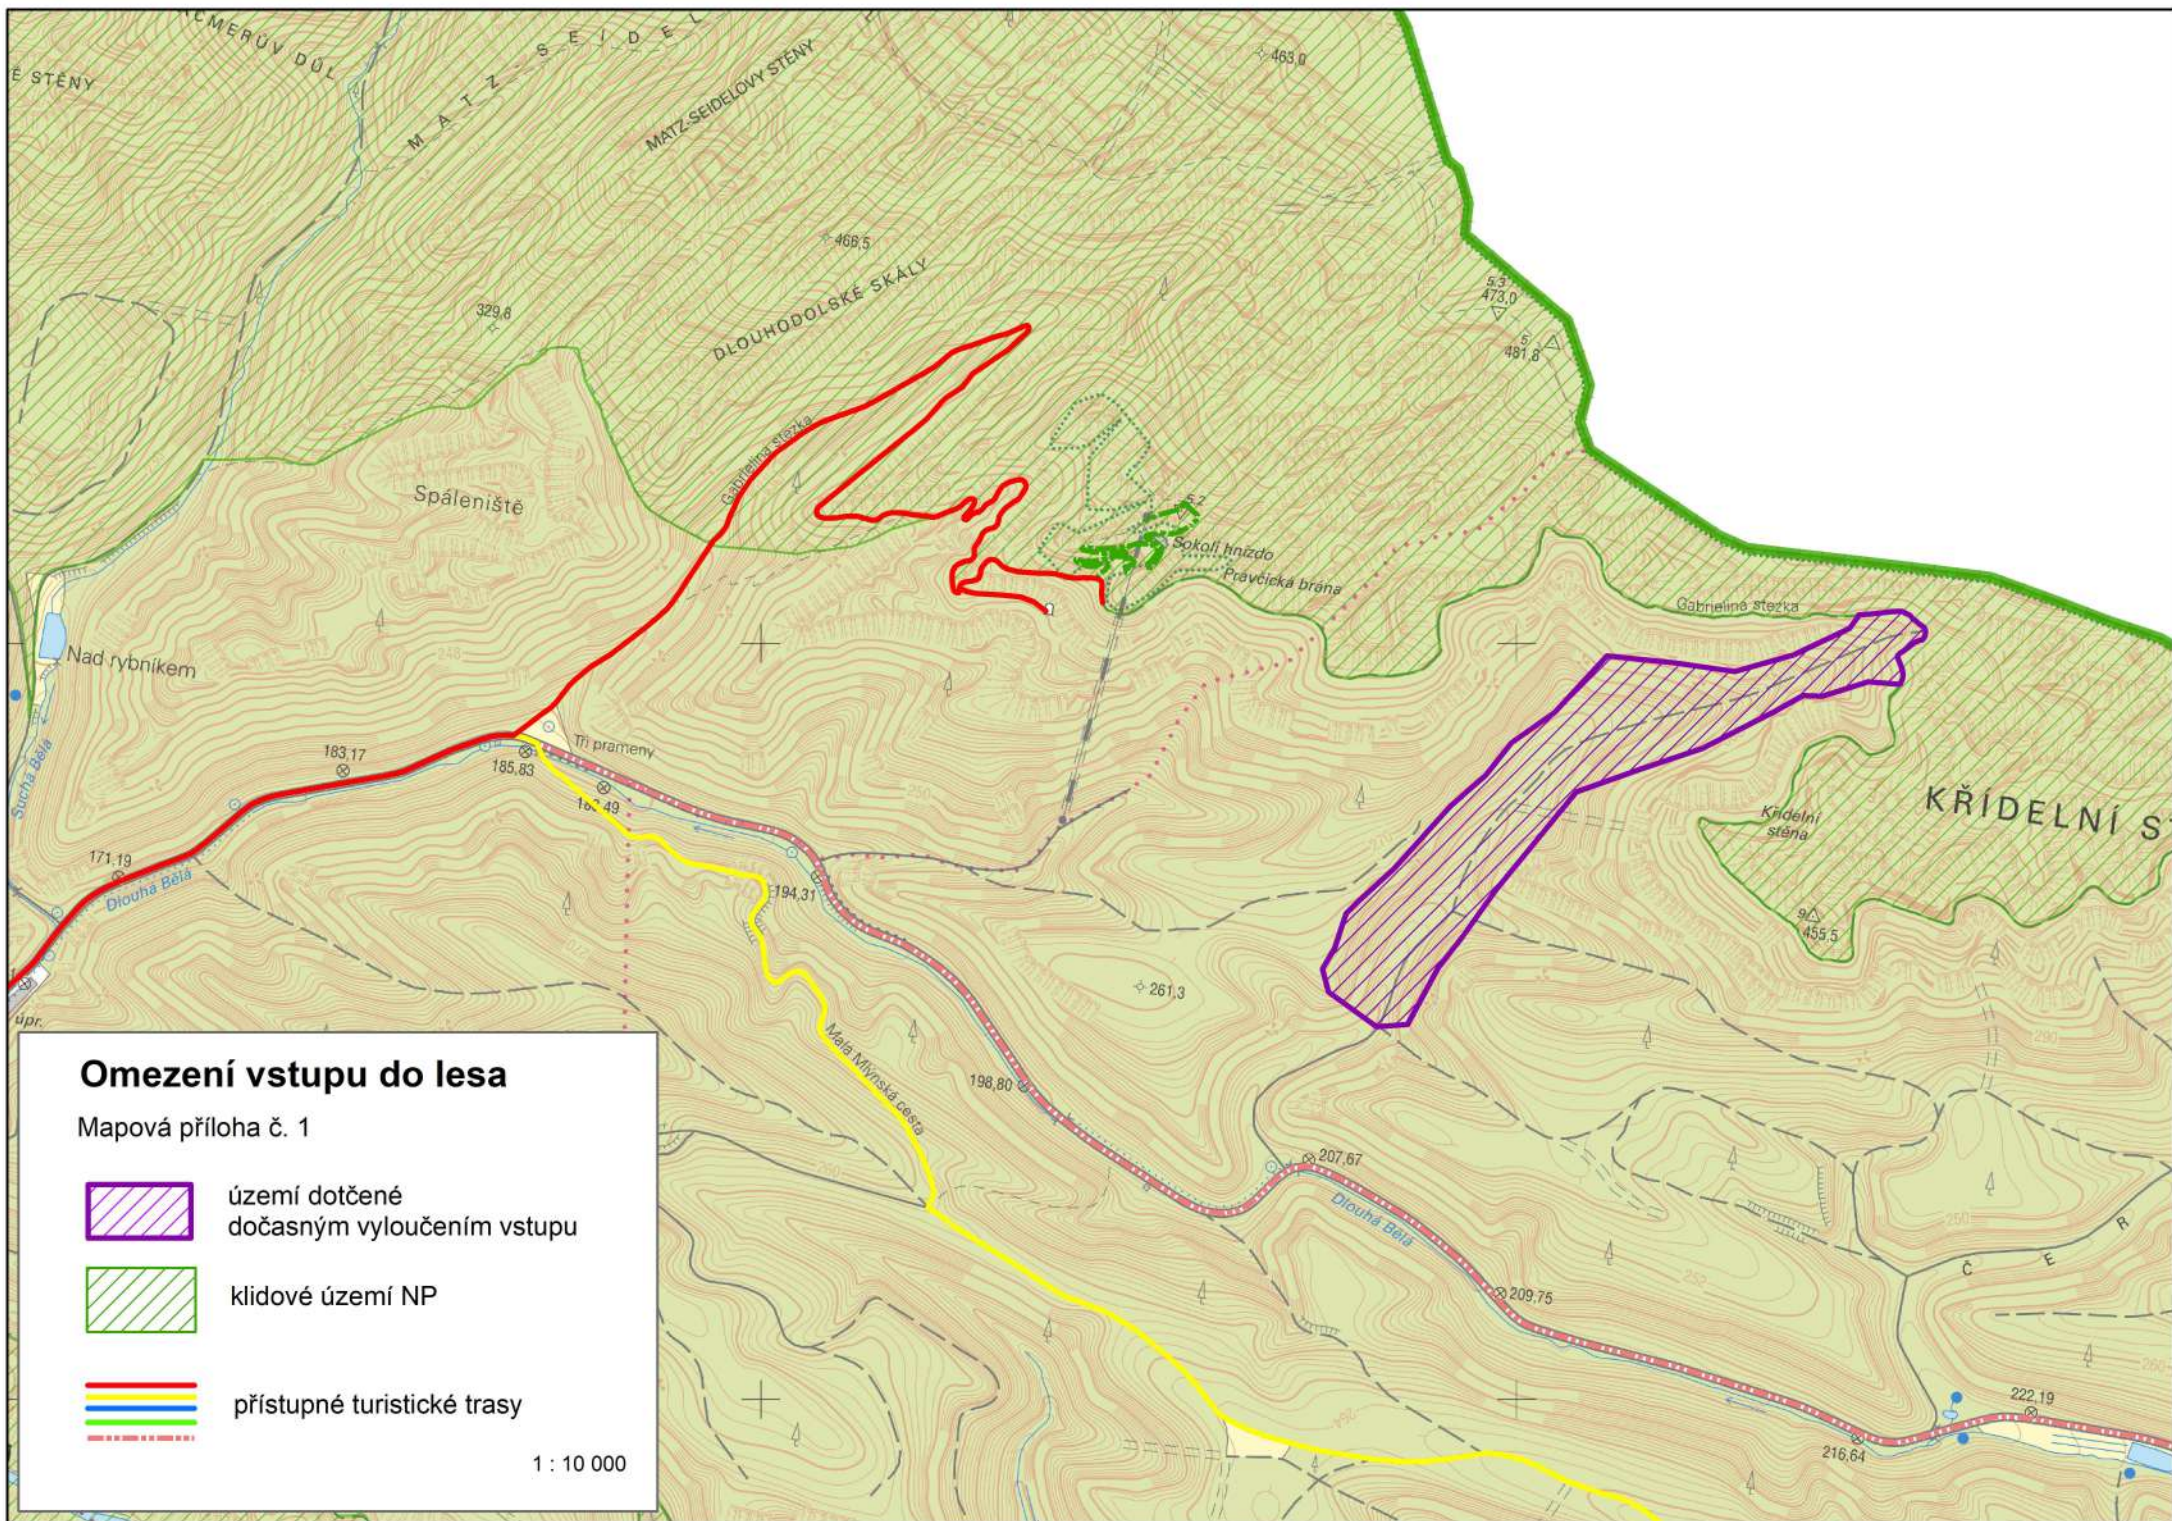

Horolezecké přístupové stezky - dočasné omezení

Příloha č. 6 - oblast Dravčí stěny

1 : 10 000

Legenda

horolezecká přístupová stezka

— dočasně omezený přístup

— bez omezení

● skalní objekt vyhrazený pro horolezectví

přístupná turisticky značená trasa

—

—

—

TZT - dočasně omezený přístup

- - -

▨ klidové území NP

▭ hranice NP České Švýcarsko

Horolezecké přístupové stezky - dočasné omezení

Příloha č. 3 - oblast Stříbrné stěny - Pravčická brána

1 : 10 000

Legenda

horolezecká přístupová stezka

— dočasně omezený přístup

— bez omezení

● skalní objekt vyhrazený pro horolezectví

Legenda

horolezecká přístupová stezka

— dočasně omezený přístup

— bez omezení

● skalní objekt vyhrazený pro horolezectví

přístupná turisticky značená trasa

—

—