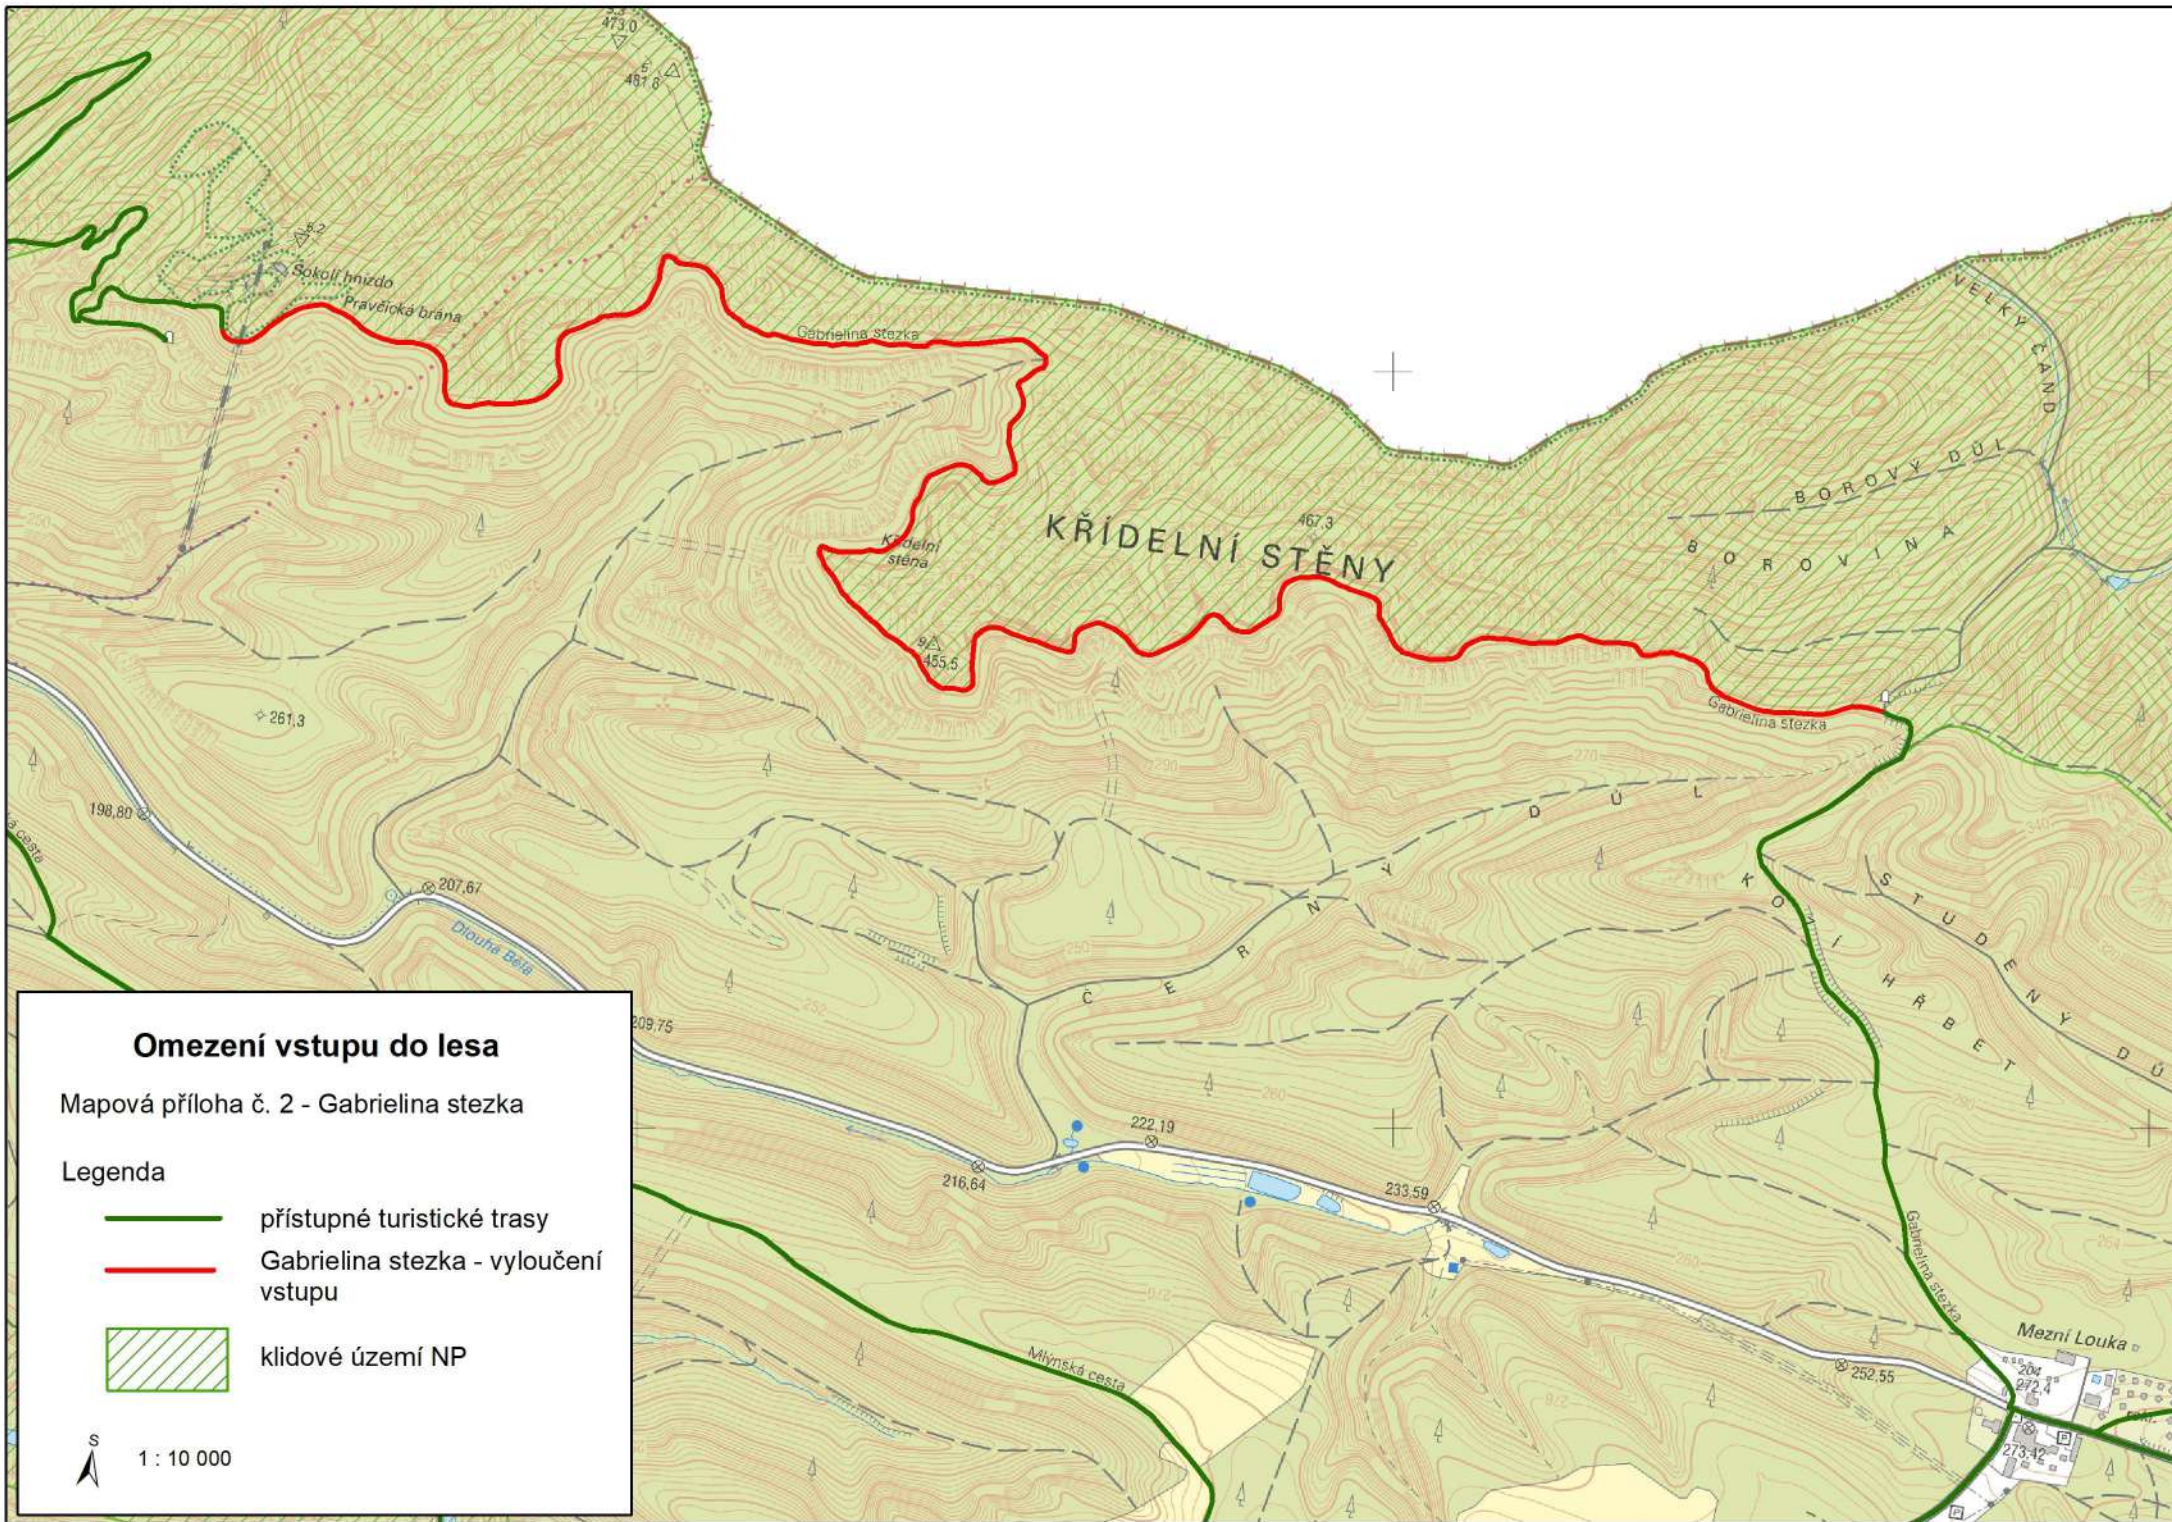

Horolezecké přístupové stezky - dočasné omezení

Příloha č. 6 - oblast Dravčí stěny

1 : 10 000

Legenda

horolezecká přístupová stezka

— dočasně omezený přístup

— bez omezení

● skalní objekt vyhrazený pro horolezectví

přístupná turisticky značená trasa

—

—

—

TZT - dočasně omezený přístup

- - -

▨ klidové území NP

▭ hranice NP České Švýcarsko

Horolezecké přístupové stezky - dočasné omezení

Příloha č. 3 - oblast Stříbrné stěny - Pravčická brána

1 : 10 000

Legenda

horolezecká přístupová stezka

— dočasně omezený přístup

— bez omezení

● skalní objekt vyhrazený pro horolezectví

Legenda

horolezecká přístupová stezka

— dočasně omezený přístup

— bez omezení

● skalní objekt vyhrazený pro horolezectví

přístupná turisticky značená trasa

—

—