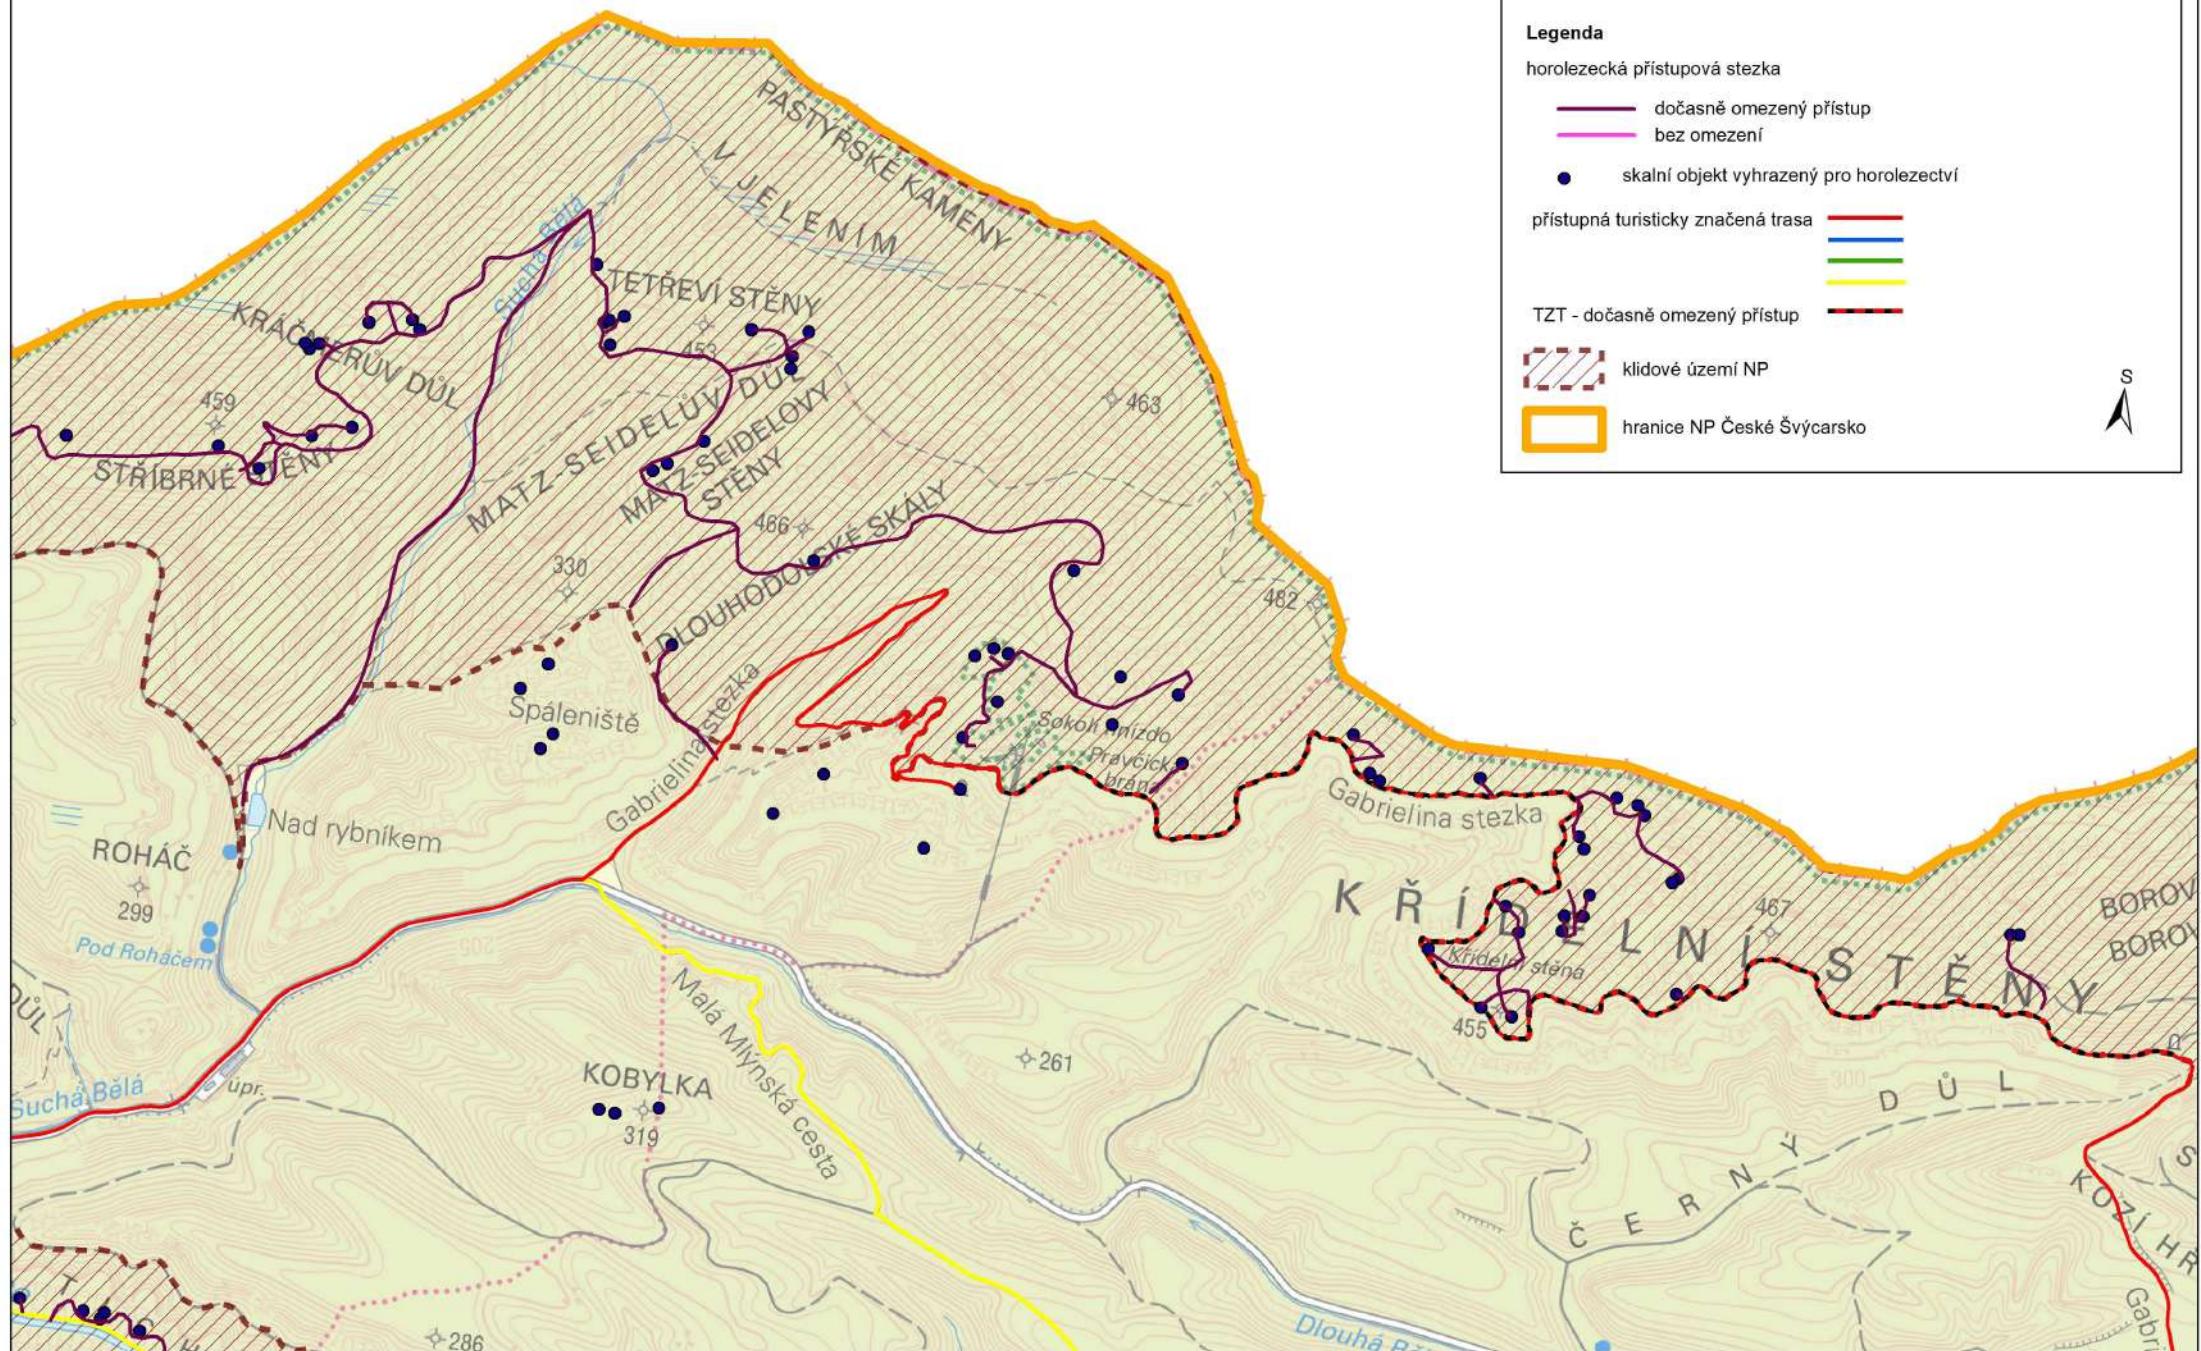

Horolezecké přístupové stezky - dočasné omezení

Příloha č. 3 - oblast Stříbrné stěny - Pravčická brána

1 : 10 000

Legenda

horolezecká přístupová stezka

— dočasně omezený přístup

— bez omezení

● skalní objekt vyhrazený pro horolezectví

přístupná turisticky značená trasa

TZT - dočasně omezený přístup

klidové území NP

hranice NP České Švýcarsko

Horolezecké přístupové stezky - dočasné omezení

Příloha č. 4 - oblast Zadní Jetřichovice

1 : 10 000

Legenda

horolezecká přístupová stezka

— dočasně omezený přístup

— bez omezení

● skalní objekt vyhrazený pro horolezectví

přístupná turisticky značená trasa

—

—

—

TZT - dočasně omezený přístup

—

▨ klidové území NP

▭ hranice NP České Švýcarsko