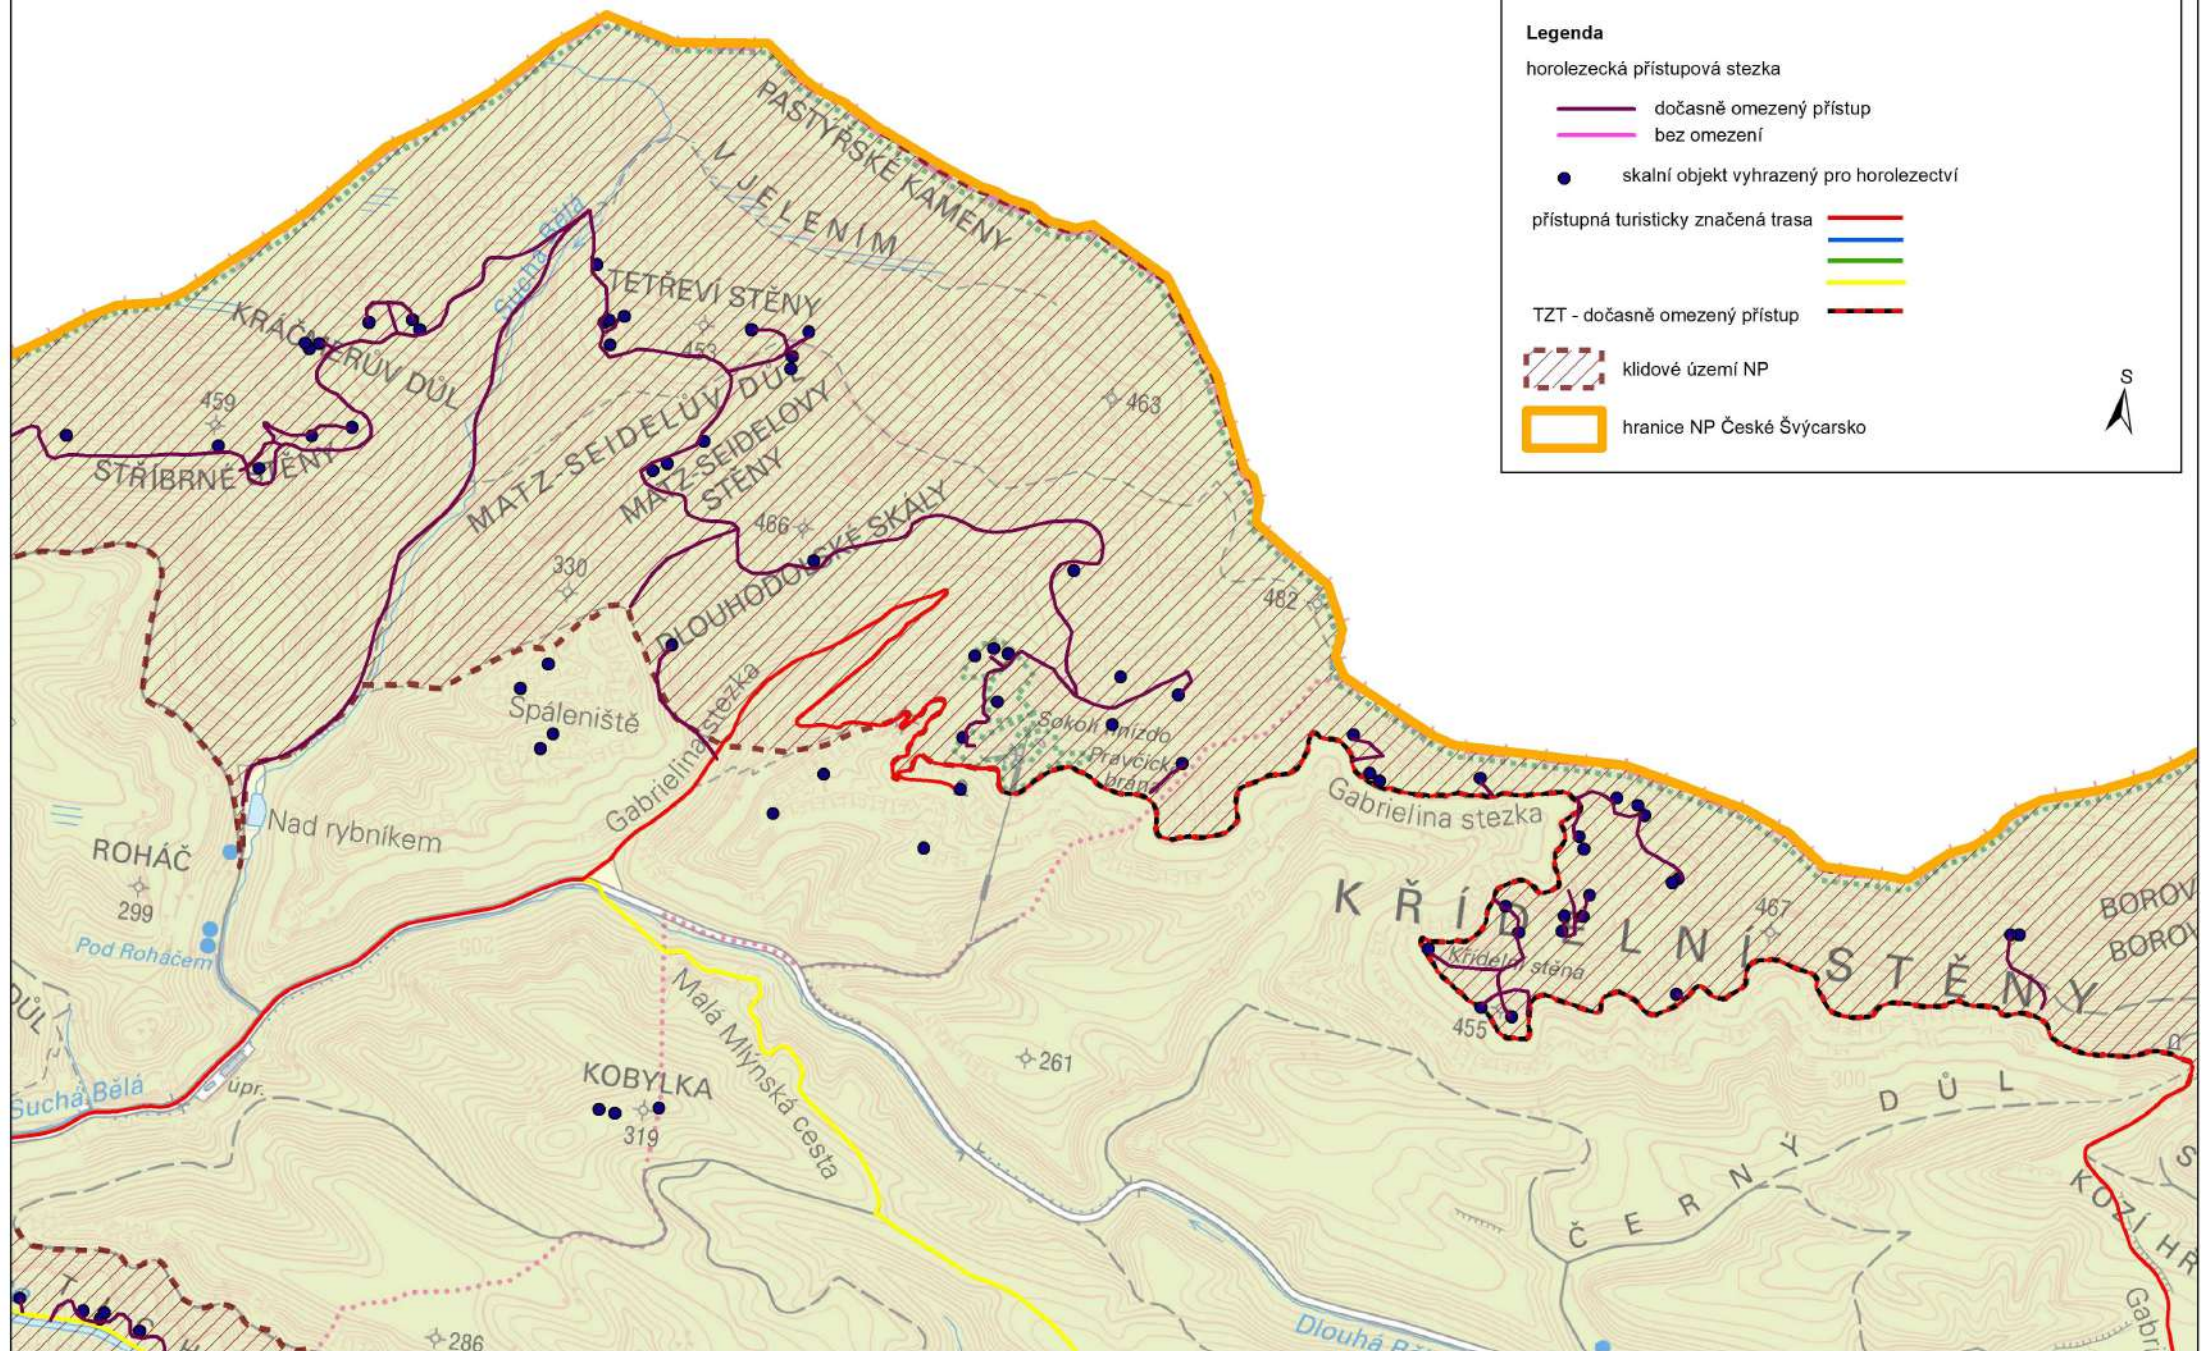

Horolezecké přístupové stezky - dočasné omezení

Příloha č. 3 - oblast Stříbrné stěny - Pravčická brána

1 : 10 000

Legenda

horolezecká přístupová stezka

— dočasně omezený přístup

— bez omezení

● skalní objekt vyhrazený pro horolezectví

přístupná turisticky značená trasa

TZT - dočasně omezený přístup

klidové území NP

hranice NP České Švýcarsko

Horolezecké přístupové stezky - dočasné omezení

Příloha č. 4 - oblast Zadní Jetřichovice

1 : 10 000

Legenda

horolezecká přístupová stezka

— dočasně omezený přístup

— bez omezení

● skalní objekt vyhrazený pro horolezectví

přístupná turisticky značená trasa

TZT - dočasně omezený přístup

▨ klidové území NP

horolezecká přístupová stezka

— dočasně omezený přístup

— bez omezení

● skalní objekt vyhrazený pro horolezectví

přístupná turisticky značená trasa

—

—

—