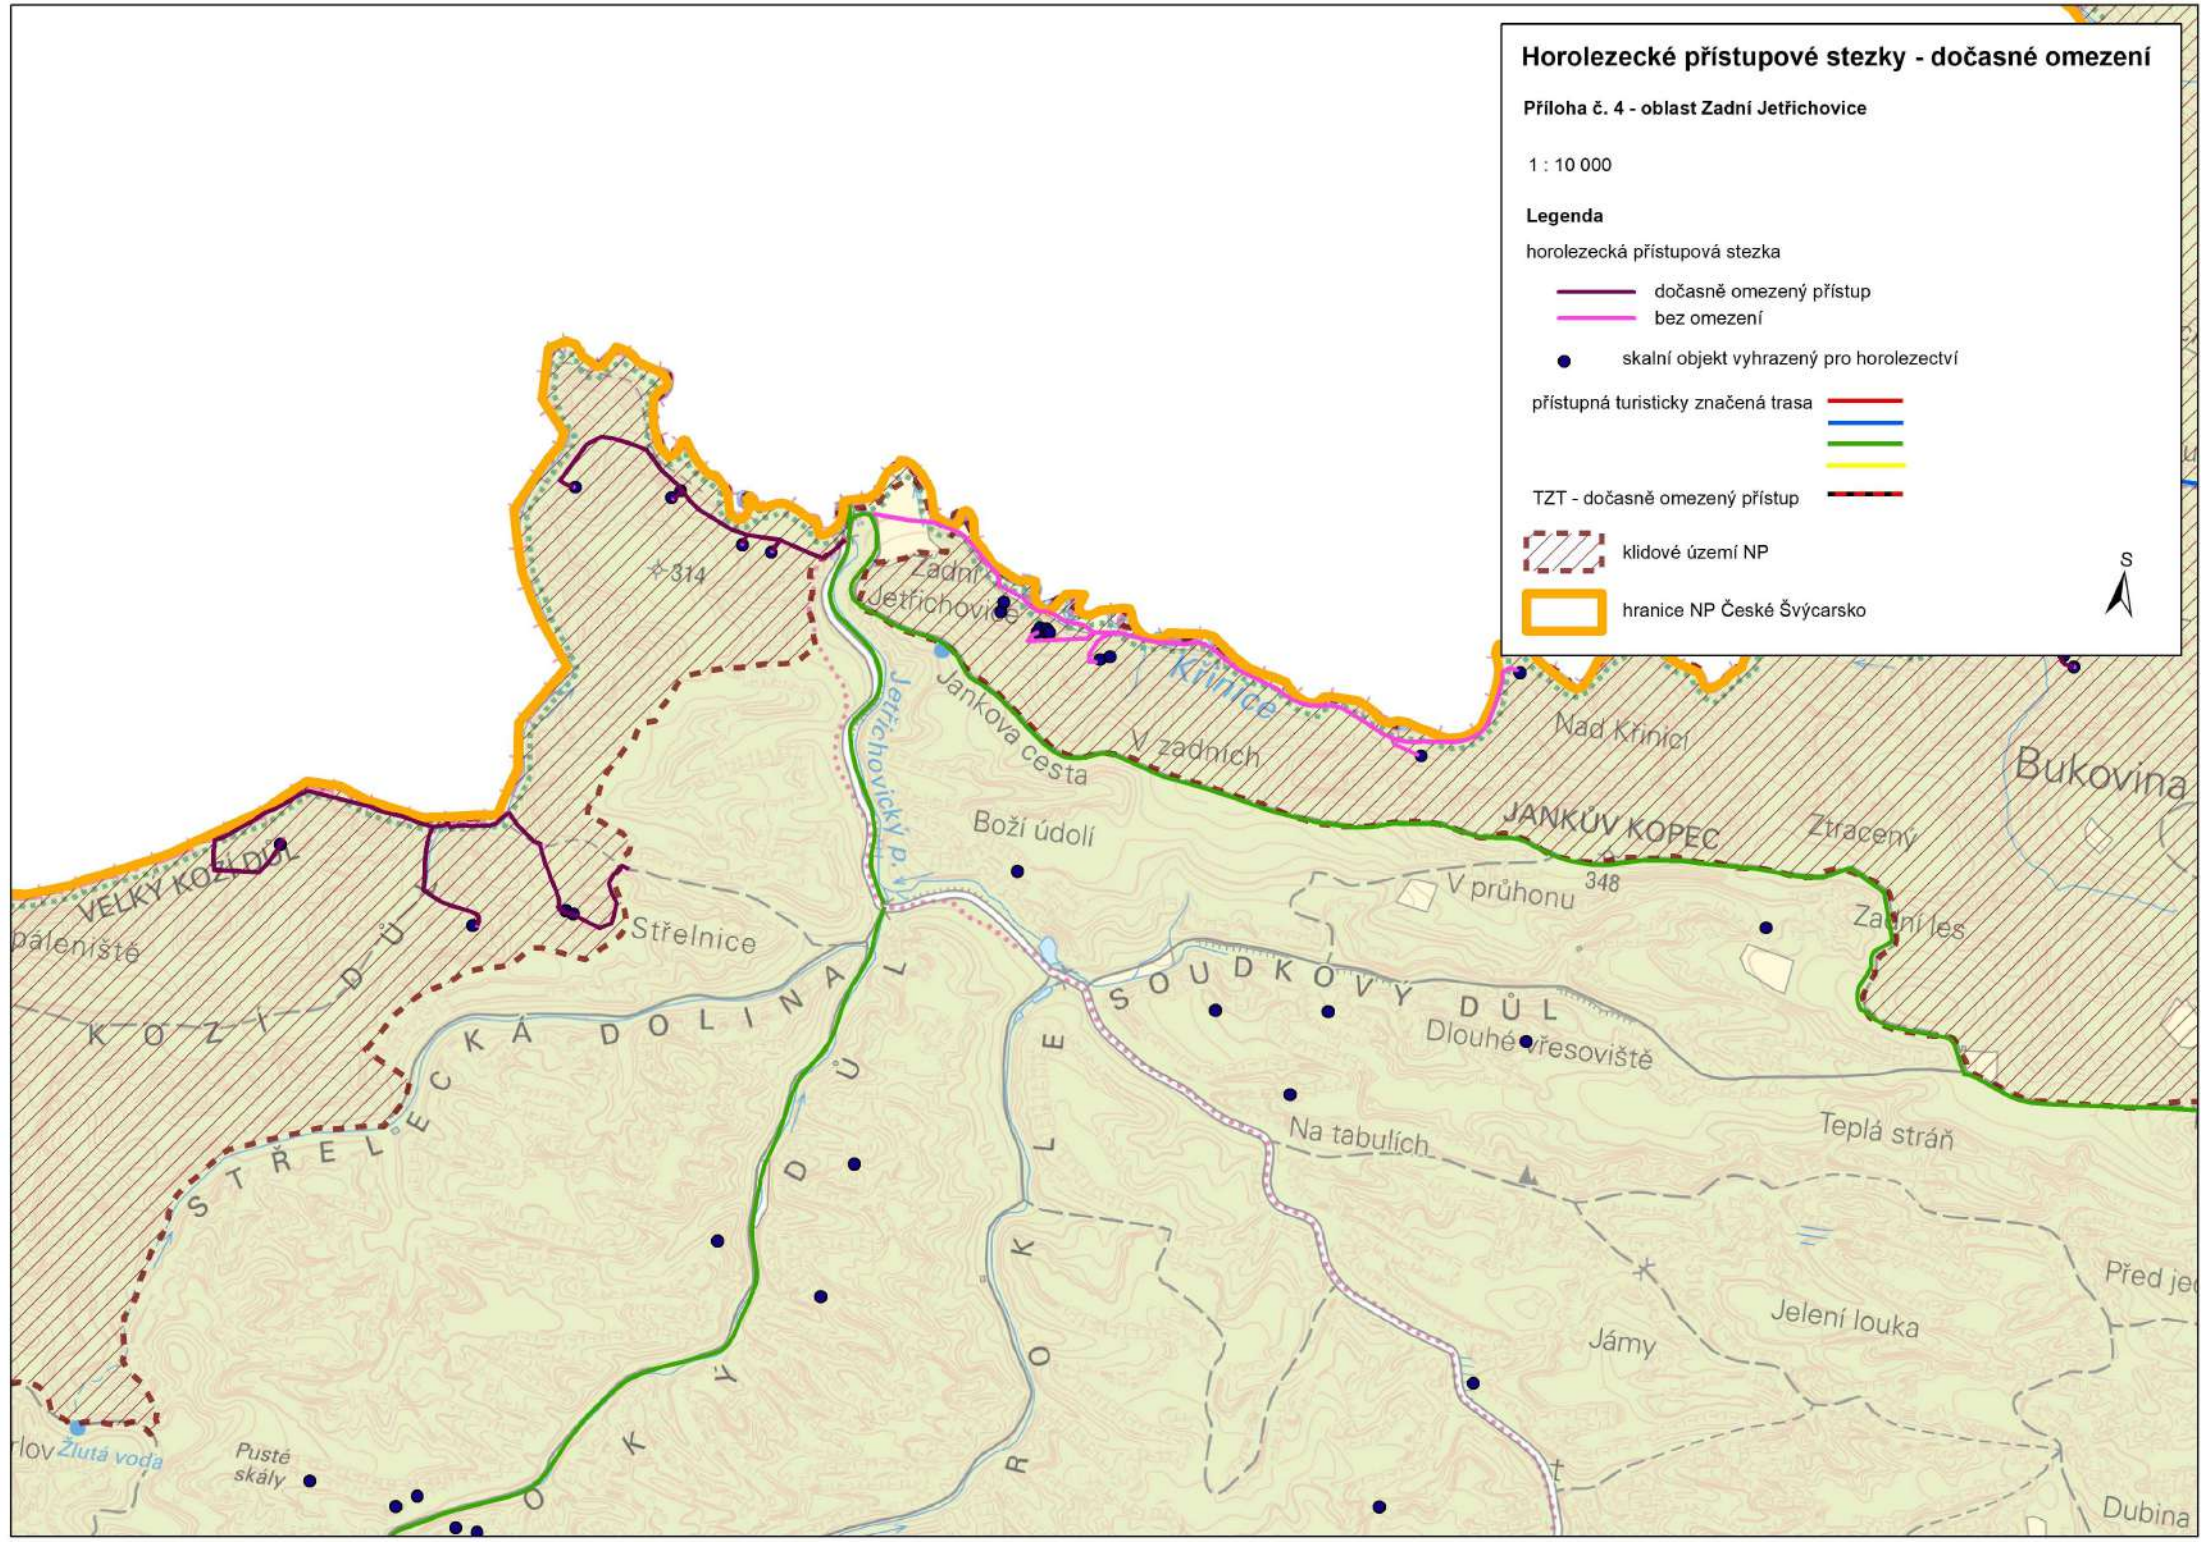

Horolezecké přístupové stezky - dočasné omezení

Příloha č. 3 - oblast Stříbrné stěny - Pravčická brána

1 : 10 000

Legenda

horolezecká přístupová stezka

— dočasně omezený přístup

— bez omezení

● skalní objekt vyhrazený pro horolezectví

Legenda

horolezecká přístupová stezka

— dočasně omezený přístup

— bez omezení

● skalní objekt vyhrazený pro horolezectví

přístupná turisticky značená trasa

TZT - dočasně omezený přístup

▨ klidové území NP

▭ hranice NP České Švýcarsko

Horolezecké přístupové stezky - dočasné omezení

Příloha č. 5 - oblast Soutěsky Kamenice

1 : 10 000

Legenda

horolezecká přístupová stezka

- dočasně omezený přístup
- bez omezení

- skalní objekt vyhrazený pro horolezectví

horolezecká přístupová stezka

— dočasně omezený přístup

— bez omezení

● skalní objekt vyhrazený pro horolezectví

přístupná turisticky značená trasa

—

—

—