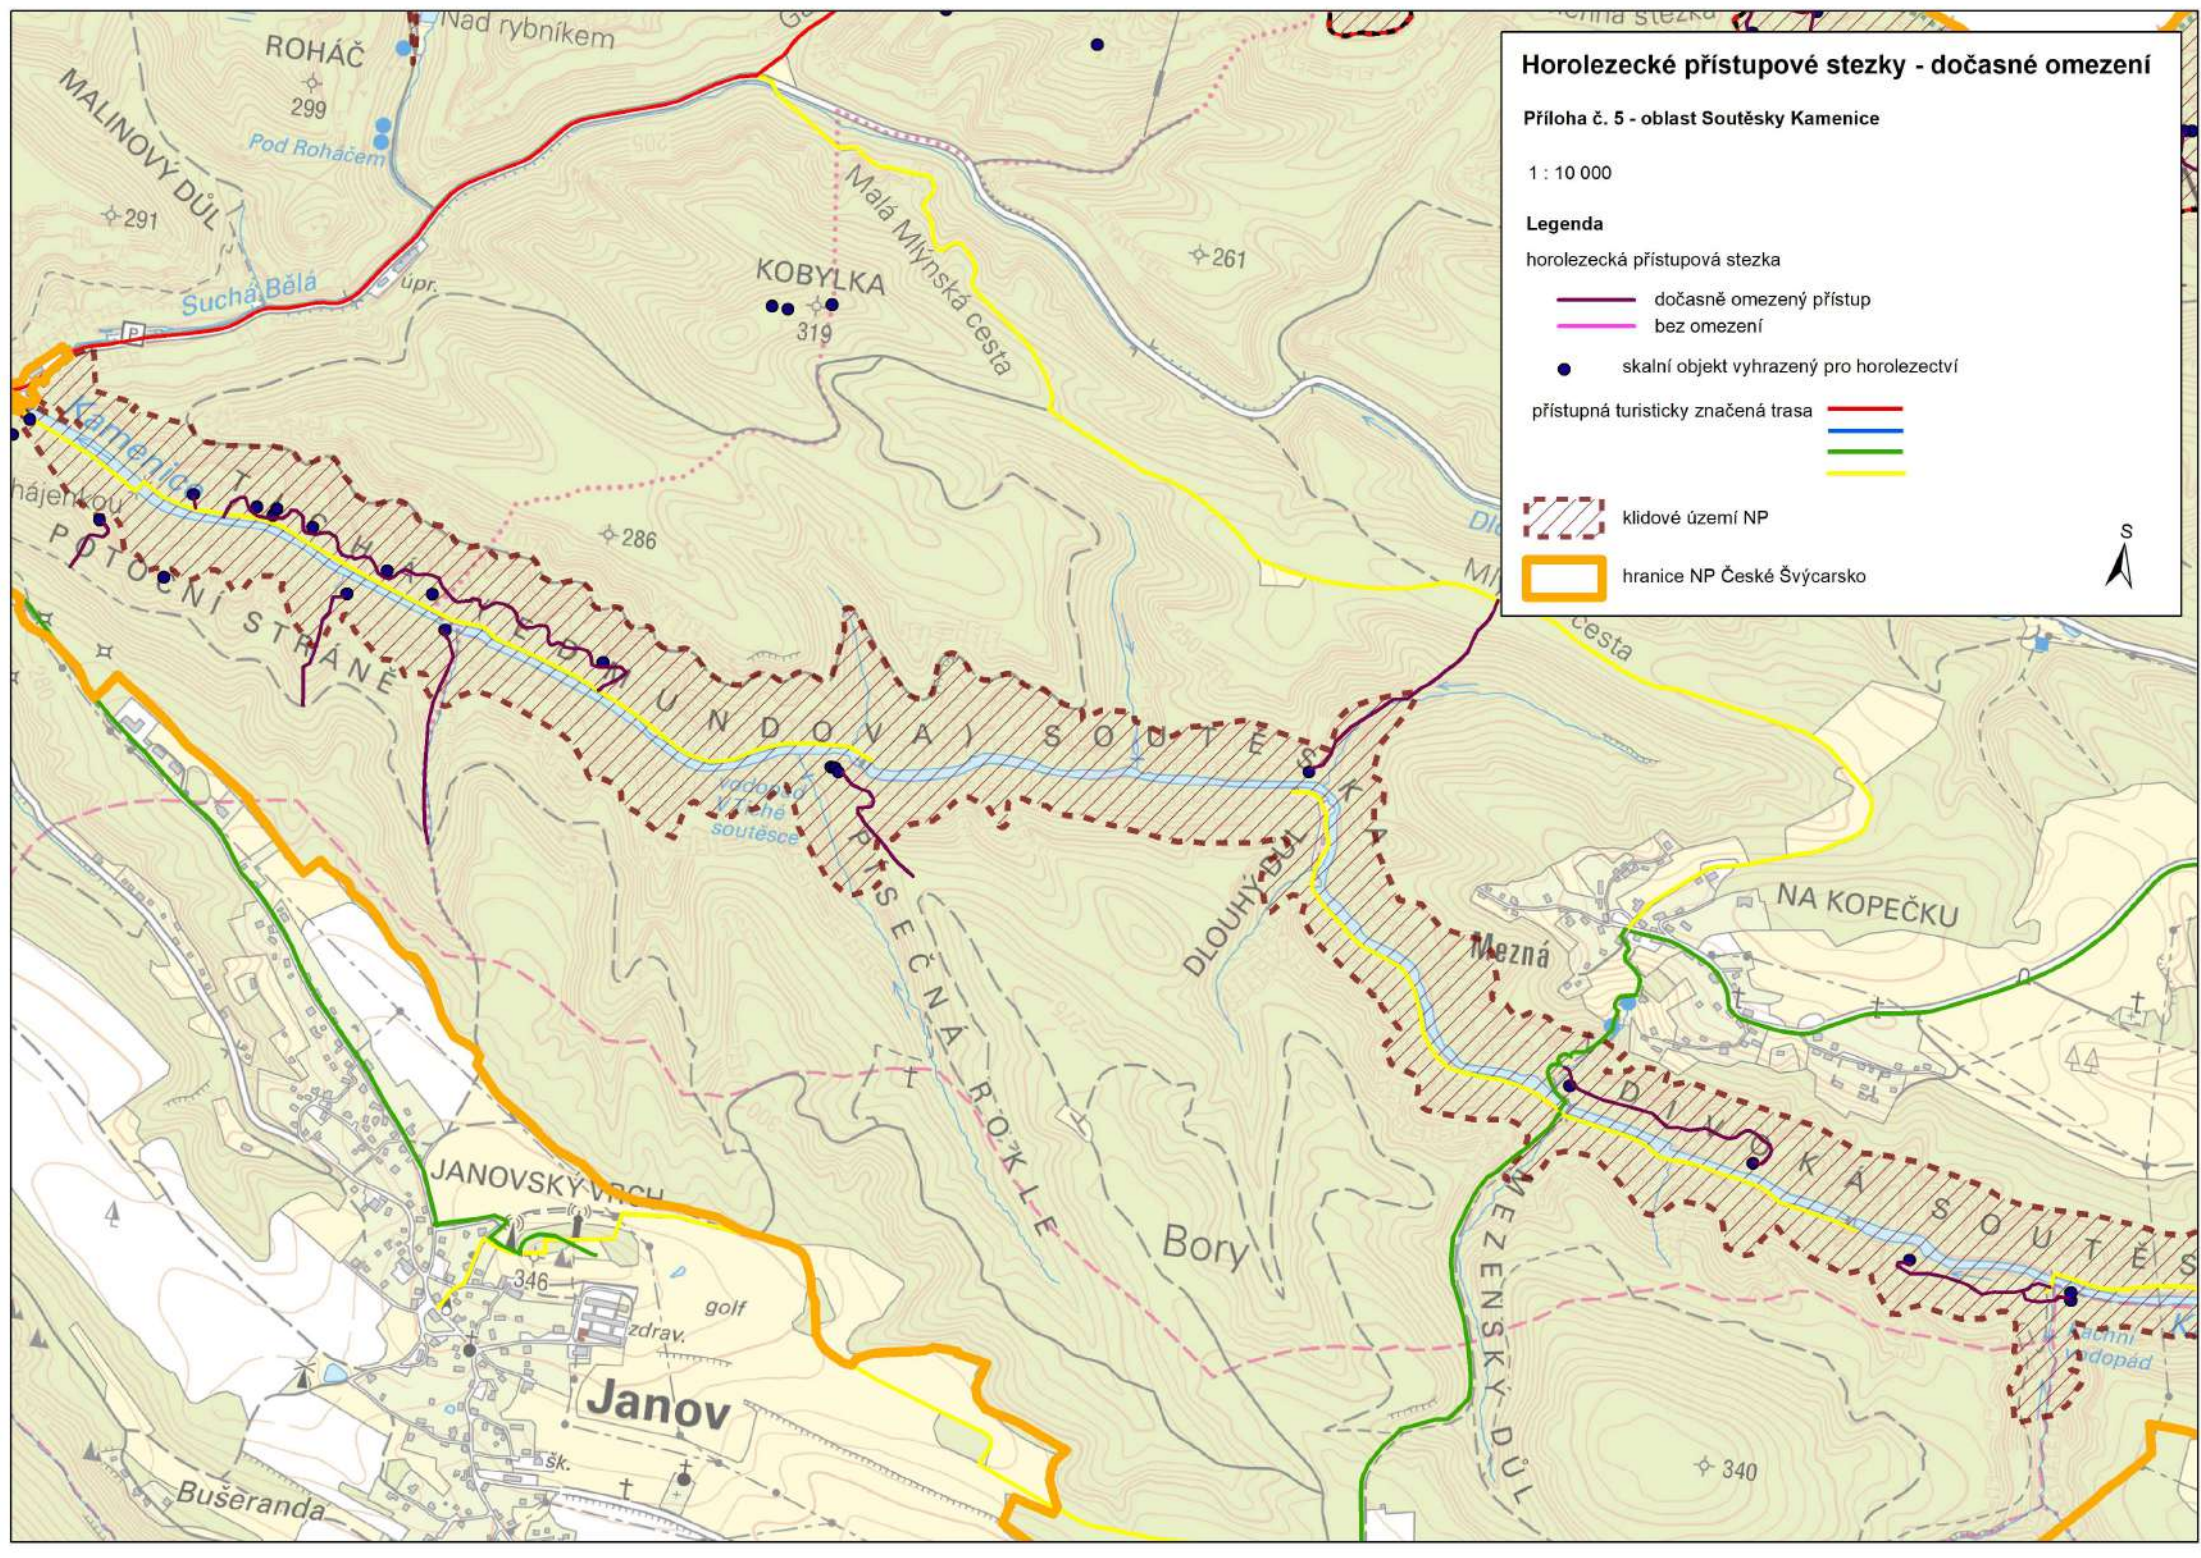

Horolezecké přístupové stezky - dočasné omezení

Příloha č. 3 - oblast Stříbrné stěny - Pravčická brána

1 : 10 000

Legenda

horolezecká přístupová stezka

— dočasně omezený přístup

— bez omezení

● skalní objekt vyhrazený pro horolezectví

▭ hranice NP České Švýcarsko

Horolezecké přístupové stezky - dočasné omezení

Příloha č. 5 - oblast Soutěsky Kamenice

1 : 10 000

Legenda

horolezecká přístupová stezka

- dočasně omezený přístup
- bez omezení

- skalní objekt vyhrazený pro horolezectví

přístupná turisticky značená trasa

-
-
-

klidové území NP

hranice NP České Švýcarsko

Horolezecké přístupové stezky - dočasné omezení

Příloha č. 6 - oblast Dravčí stěny

1 : 10 000

Legenda

horolezecká přístupová stezka

— dočasně omezený přístup

— bez omezení

● skalní objekt vyhrazený pro horolezectví

přístupná turisticky značená trasa

—

—

—